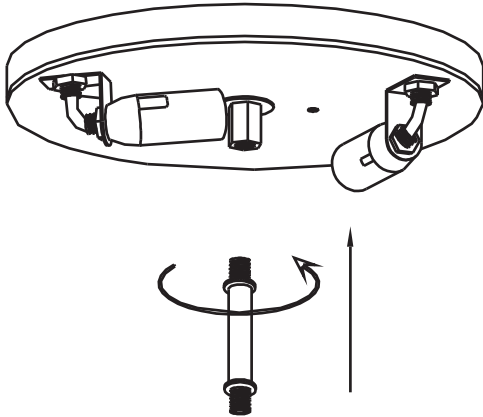

Model:MX6622/350

MNazwa:SUNDAY

**AZzardo**<sup>®</sup>

1

4

2

5

3