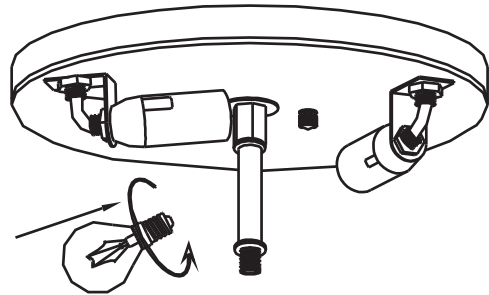

Model:MX6622/350

MNazwa:SUNDAY

**AZzardo**<sup>®</sup>

1

4

2

5

3