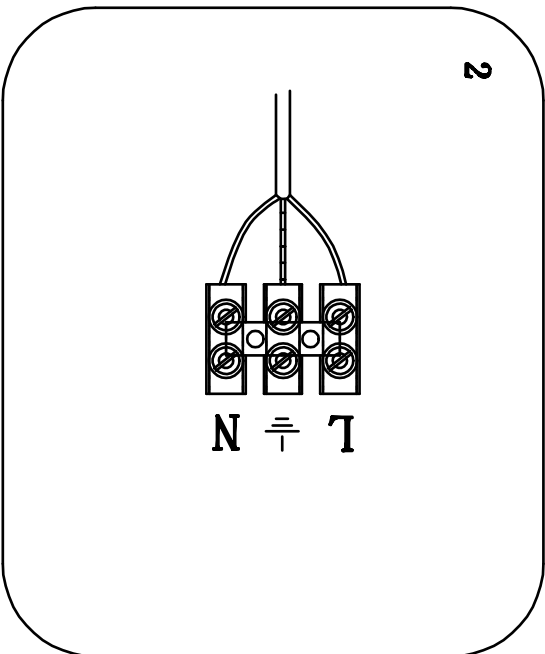

AZZARDO®

ACRYLIO WISZĄCA 70 CM LAMPRA