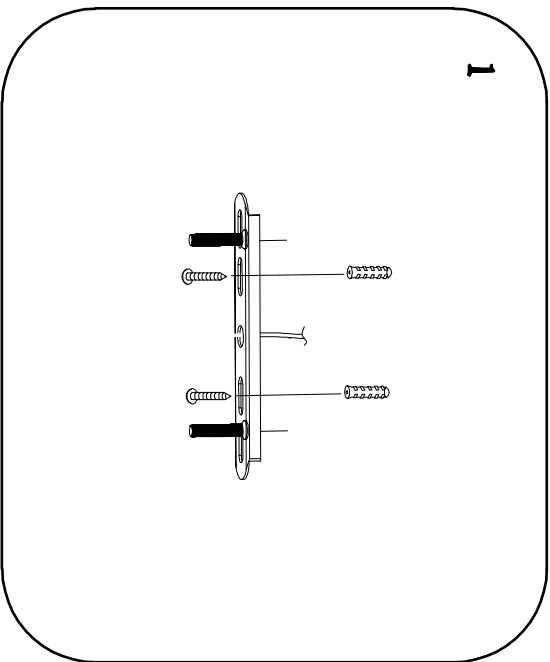

AZZARDO®

ACRYLIO WISZĄCA 50 CM LAMPRA