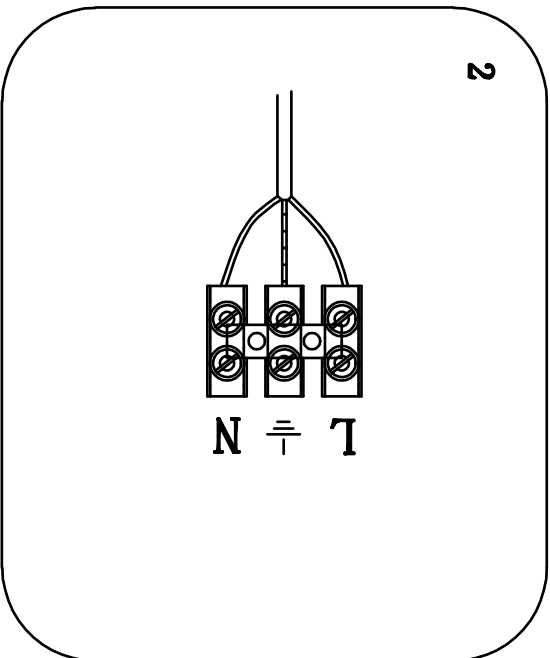

AZZARDO®

ACRYLIO WISZĄCA 50 CM LAMPRA