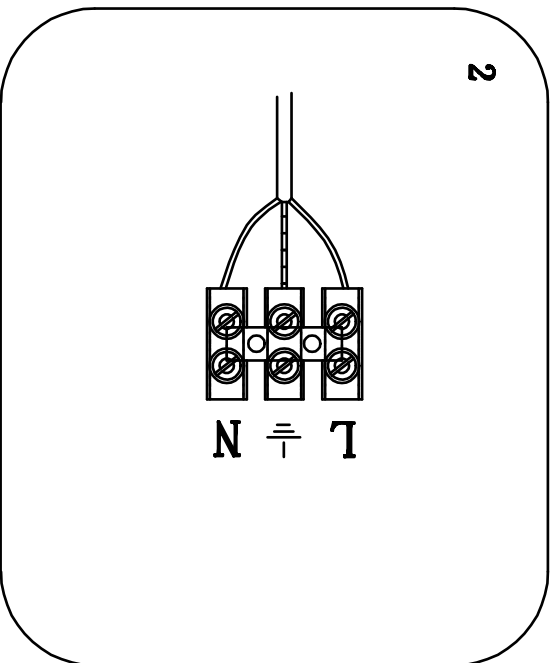

AZZARDO®

ACRYLIO WISZĄCA 40 CM LAMPRA