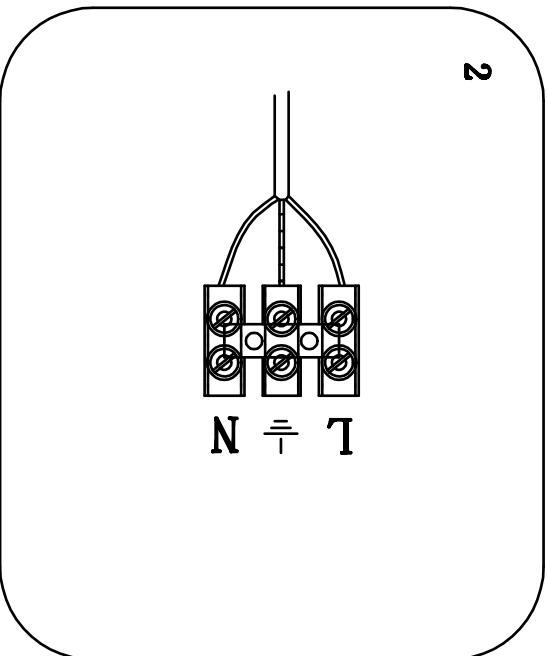

# AZZARDO®

ACRYLIO PLAFON 70 CM LAMPA