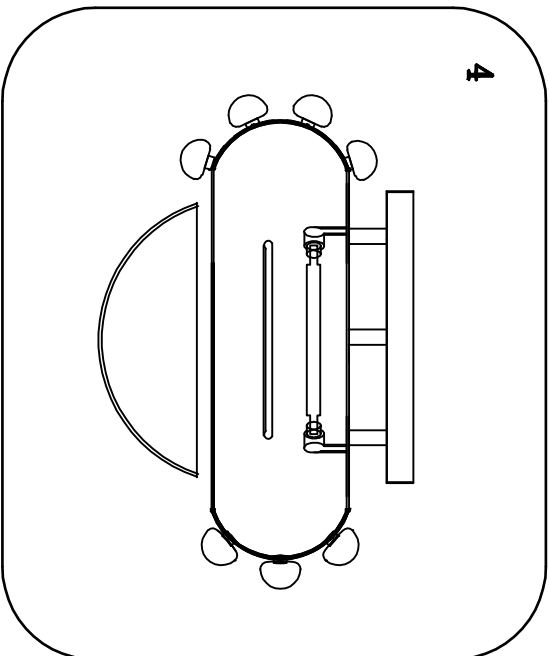

# AZZARDO®

ACRYLIO PLAFON 70 CM LAMPA