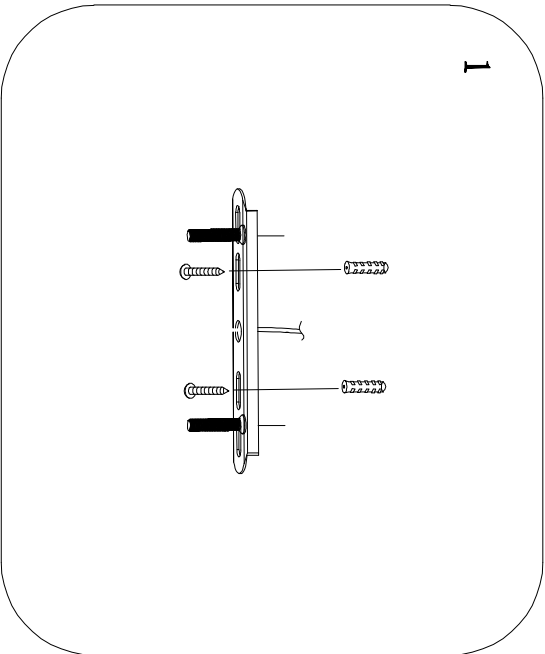

# AZZARDO®

ACRYLIO PLAFON 50 CM LAMPRA