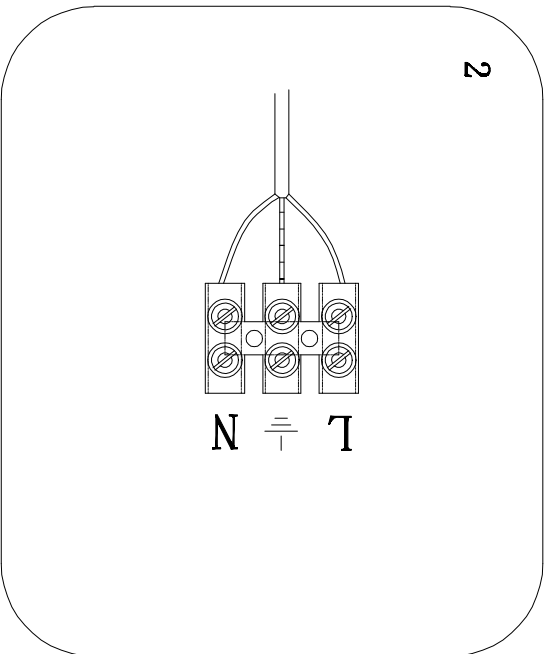

# AZZARDO®

ACRYLIO PLAFON 50 CM LAMPRA