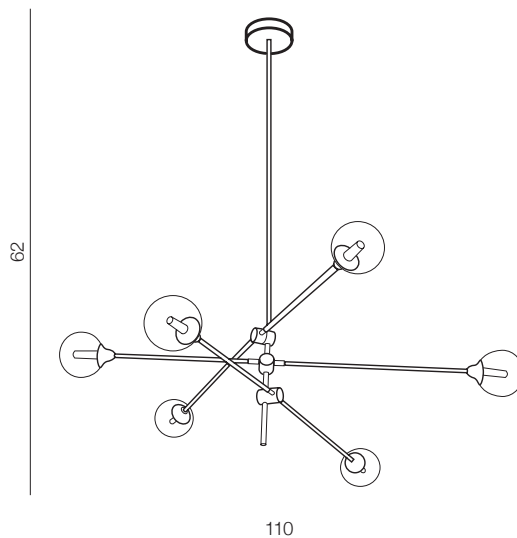

Solen 6

new 2

Solen 6

AZ4700

(black/gold)

E14 6x Max 40W
metal/glass