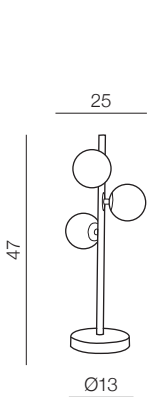

Sybilla

54

Sybilla 3 table

AZ2103
G9 3x Max 25W
metal/opal glass

Sybilla 6 floor

AZ2101
G9 6x Max 25W
metal/opal glass

Sybilla 7 pendant

AZ2102
G9 7x Max 25W
metal/opal glass

Sybilla 10 pendant

AZ2100
G9 10x Max 25W
metal/opal glass