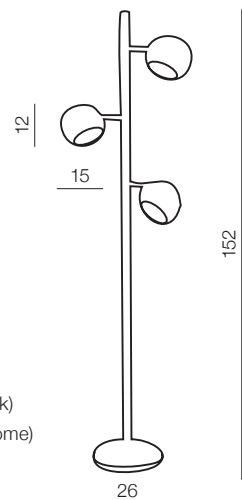

# Trinton

31

new

new

1 BLACK

2 CHROME

## Trinton

- new 1 **AZ4753** (black)
- 2 **AZ0024** (chrome)

E14 3x 40W  
metal/chrome