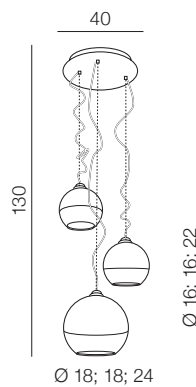

Silver ball

29

new

Silver Ball 4

AZ2531
4x E27 60W
metal/chrome/glass

Silver Ball 3

AZ4750 (chome)
E27 3x Max 40W
metal/glass

Silver Ball 3 line

AZ4751 (chome)
E27 3x Max 40W
metal/glass