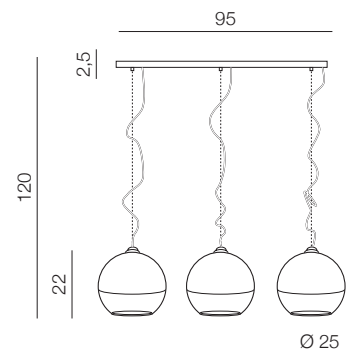

Silver ball

29

new

Silver Ball 4

AZ2531
4x E27 60W
metal/chrome/glass

Silver Ball 3

AZ4750 (chome)
E27 3x Max 40W
metal/glass

Silver Ball 3 line

AZ4751 (chome)
E27 3x Max 40W
metal/glass