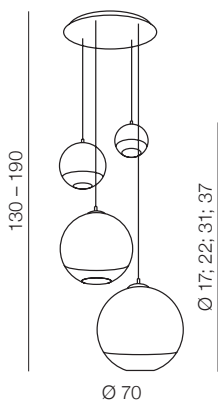

Silver ball

29

new

Silver Ball 4

AZ2531
4x E27 60W
metal/chrome/glass

Silver Ball 3

AZ4750 (chome)
E27 3x Max 40W
metal/glass

Silver Ball 3 line

AZ4751 (chome)
E27 3x Max 40W
metal/glass