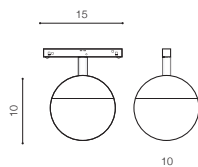

installation: Track Magnetic – 52 or 27

beam angle: 190°

COLOUR / NEW INDEX NO.

3000K BLACK (BK) . . . . . **AZ4630**

3000K GOLD (GO) . . . . . **AZ4632**

4000K BLACK (BK) . . . . . **AZ4631**

\* - EXPLANATION SHORTCUT PAGE 2 (E)