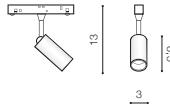

beam angle: 40°

COLOUR / NEW INDEX NO.

- BLACK / BLACK (BK/BK) . . . . . **AZ4589**
- GOLD / BLACK (GO/BK) . . . . . **AZ4591**
- WHITE / BLACK (WH/BK) . . . . . **AZ4590**

BK/BK \*