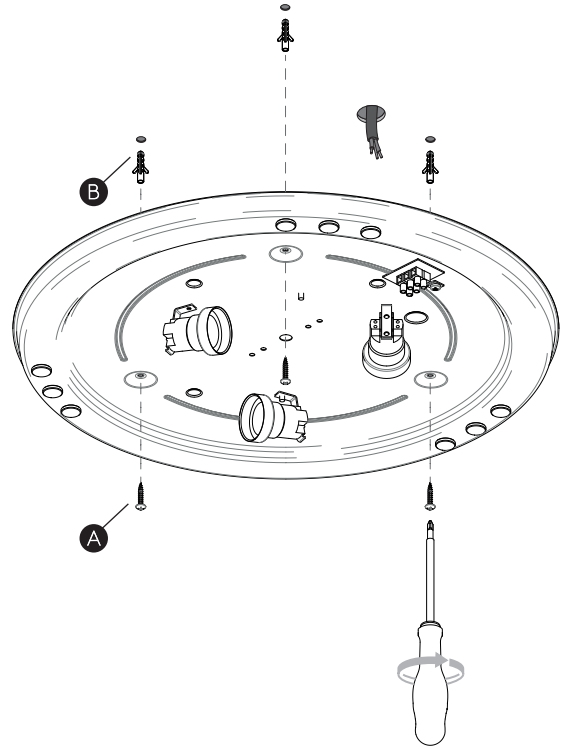

Phase: Normalement Brun / Rouge
Neutre: Normalement Bleu / Noir
Terre: Normalement Vert / Jaune

IT

LEGGERE ATTENTAMENTE LE ISTRUZIONI
PRIMA DI COMINCIARE L'ASSEMBLAGGIO

Cavo positivo: normalmente marrone o rosso
Cavo neutro: normalmente blu o nero
Cavo terra: normalmente verde o giallo

x3

x3

1

TURN OFF POWER

Couper Le Courant! / Spegnere La Corrente! /
Strom Abshaken!

2

3

4