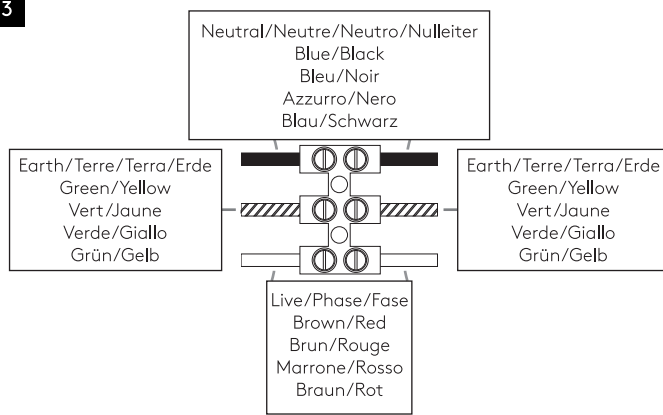

CAMBRIA 580 & 480 astro

GB

PLEASE READ THE INSTRUCTIONS CAREFULLY
BEFORE COMMENCING ASSEMBLY

Live: Normally Brown / Red
Neutral: Normally Blue / Black
Earth: Normally Green / Yellow

FR

LIRE ATTENTIVEMENT LES INSTRUCTIONS
AVANT DE COMMENCER LE MONTAGE

Phase: Normalement Brun / Rouge
Neutre: Normalement Bleu / Noir
Terre: Normalement Vert / Jaune

IT

LEGGERE ATTENTAMENTE LE ISTRUZIONI
PRIMA DI COMINCIARE L'ASSEMBLAGGIO

Cavo positivo: normalmente marrone o rosso
Cavo neutro: normalmente blu o nero
Cavo terra: normalmente verde o giallo

DE

LESEN SIE BITTE DIE ANWEISUNGEN
SORGFÄLTIG DURCH, BEVOR SIE MIT DEM
ZUSAMMENBAUEN BEGINNEN

Phase: Normalerweise Braun / Rot
Nulleiter: Normalerweise Blau / Schwarz
Erde: Normalerweise Grün / Gelb

FOR CEILING USE ONLY
Seulement pour montage au plafond
Da utilizzarsi solo al soffitto
Nur für den Deckengebrauch

x3

x3

1

TURN OFF POWER

Couper Le Courant! / Spegnere La Corrente! /
Strom Abshaken!

2

3

4