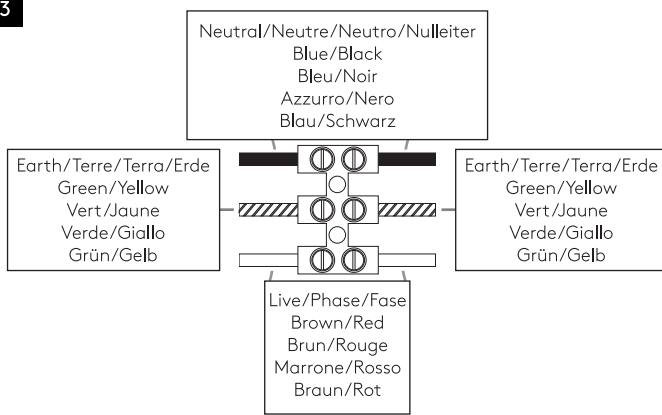

CAMBRIA 580 & 480 astro

GB

PLEASE READ THE INSTRUCTIONS CAREFULLY
BEFORE COMMENCING ASSEMBLY

Live: Normally Brown / Red
Neutral: Normally Blue / Black
Earth: Normally Green / Yellow

FR

LIRE ATTENTIVEMENT LES INSTRUCTIONS
AVANT DE COMMENCER LE MONTAGE

Phase: Normalement Brun / Rouge
Neutre: Normalement Bleu / Noir
Terre: Normalement Vert / Jaune

IT

LEGGERE ATTENTAMENTE LE ISTRUZIONI
PRIMA DI COMINCIARE L'ASSEMBLAGGIO

Cavo positivo: normalmente marrone o rosso
Cavo neutro: normalmente blu o nero
Cavo terra: normalmente verde o giallo

DE

LESEN SIE BITTE DIE ANWEISUNGEN
SORGFÄLTIG DURCH, BEVOR SIE MIT DEM
ZUSAMMENBAUEN BEGINNEN

Phase: Normalerweise Braun / Rot
Nulleiter: Normalerweise Blau / Schwarz
Erde: Normalerweise Grün / Gelb

FOR CEILING USE ONLY
Seulement pour montage au plafond
Da utilizzarsi solo al soffitto
Nur für den Deckengebrauch

x3

x3

1

TURN OFF POWER

Couper Le Courant! / Spegnere La Corrente! /
Strom Abshaken!

2

3

4