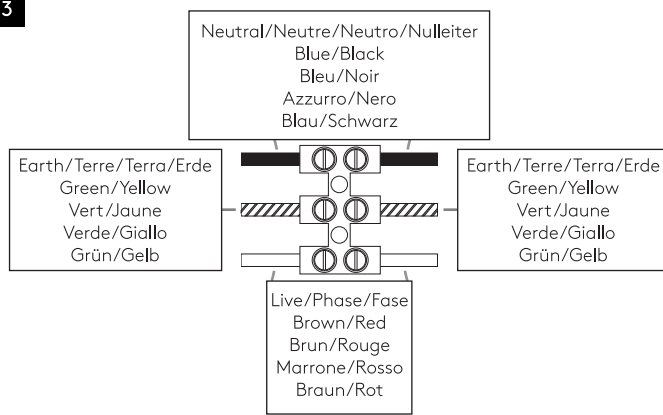

1

TURN OFF POWER

Couper Le Courant! / Spegnere La Corrente! /
Strom Abshaken!

2

3

4

5