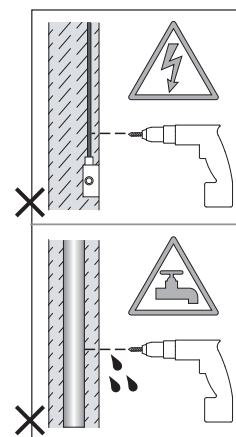

Phase: Normalement Brun / Rouge  
Neutre: Normalement Bleu / Noir  
Terre: Normalement Vert / Jaune

IT

LEGGERE ATTENTAMENTE LE ISTRUZIONI  
PRIMA DI COMINCIARE L'ASSEMBLAGGIO

Cavo positivo: normalmente marrone o rosso  
Cavo neutro: normalmente blu o nero  
Cavo terra: normalmente verde o giallo

DE

LESEN SIE BITTE DIE ANWEISUNGEN  
SORGFÄLTIG DURCH, BEVOR SIE MIT DEM  
ZUSAMMENBAUEN BEGINNEN

Phase: Normalerweise Braun / Rot  
Nulleiter: Normalerweise Blau / Schwarz  
Erde: Normalerweise Grün / Gelb