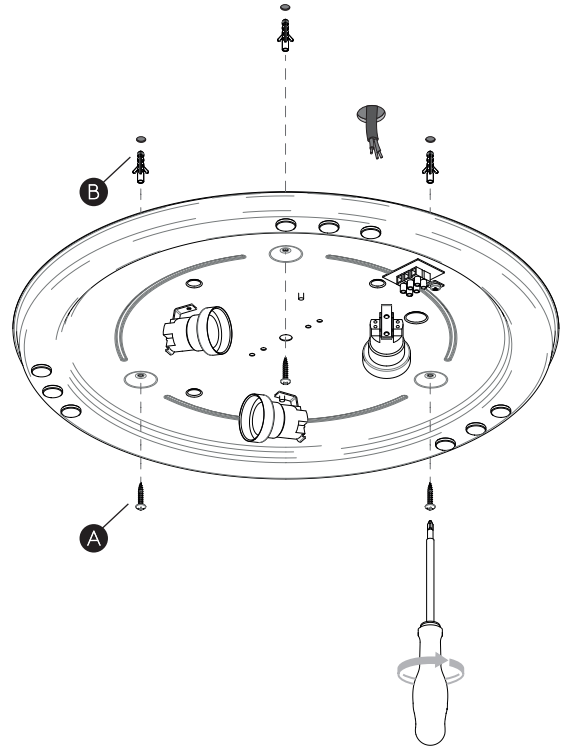

TURN OFF POWER

Couper Le Courant! / Spegnere La Corrente! /
Strom Abshaken!

2