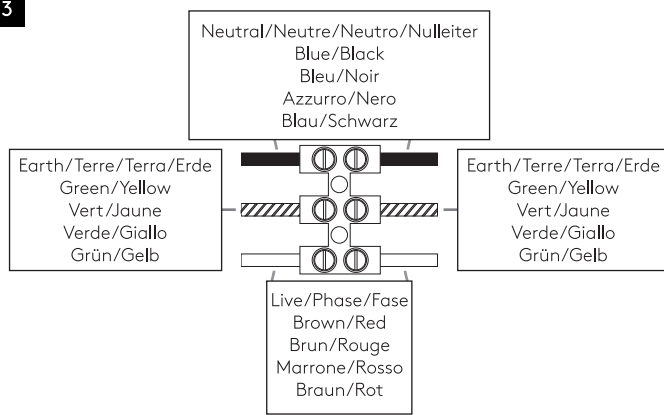

CAMBRIA 580 & 480 astro

GB

PLEASE READ THE INSTRUCTIONS CAREFULLY
BEFORE COMMENCING ASSEMBLY

Live: Normally Brown / Red
Neutral: Normally Blue / Black
Earth: Normally Green / Yellow

FR

LIRE ATTENTIVEMENT LES INSTRUCTIONS
AVANT DE COMMENCER LE MONTAGE

Phase: Normalement Brun / Rouge
Neutre: Normalement Bleu / Noir
Terre: Normalement Vert / Jaune

IT

LEGGERE ATTENTAMENTE LE ISTRUZIONI
PRIMA DI COMINCIARE L'ASSEMBLAGGIO

Cavo positivo: normalmente marrone o rosso
Cavo neutro: normalmente blu o nero
Cavo terra: normalmente verde o giallo

DE

LESEN SIE BITTE DIE ANWEISUNGEN
SORGFÄLTIG DURCH, BEVOR SIE MIT DEM
ZUSAMMENBAUEN BEGINNEN

Phase: Normalerweise Braun / Rot
Nulleiter: Normalerweise Blau / Schwarz
Erde: Normalerweise Grün / Gelb

FOR CEILING USE ONLY
Seulement pour montage au plafond
Da utilizzarsi solo al soffitto
Nur für den Deckengebrauch

x3

x3

1

TURN OFF POWER

Couper Le Courant! / Spegner La Corrente! /
Strom Abshaken!

2

3

4