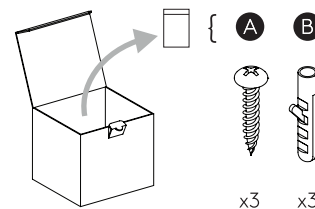

FOR CEILING USE ONLY
Seulement pour montage au plafond
Da utilizzarsi solo al soffitto
Nur für den Deckengebrauch