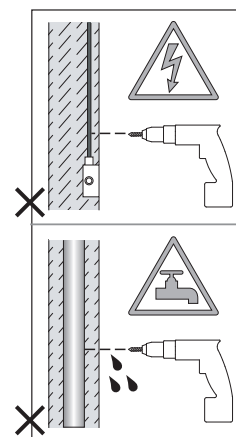

Phase: Normalement Brun / Rouge
Neutre: Normalement Bleu / Noir
Terre: Normalement Vert / Jaune

IT

LEGGERE ATTENTAMENTE LE ISTRUZIONI
PRIMA DI COMINCIARE L'ASSEMBLAGGIO

Cavo positivo: normalmente marrone o rosso
Cavo neutro: normalmente blu o nero
Cavo terra: normalmente verde o giallo

DE

LESEN SIE BITTE DIE ANWEISUNGEN
SORGFÄLTIG DURCH, BEVOR SIE MIT DEM
ZUSAMMENBAUEN BEGINNEN

Phase: Normalerweise Braun / Rot
Nulleiter: Normalerweise Blau / Schwarz
Erde: Normalerweise Grün / Gelb

FOR CEILING USE ONLY
Seulement pour montage au plafond
Da utilizzarsi solo al soffitto
Nur für den Deckengebrauch