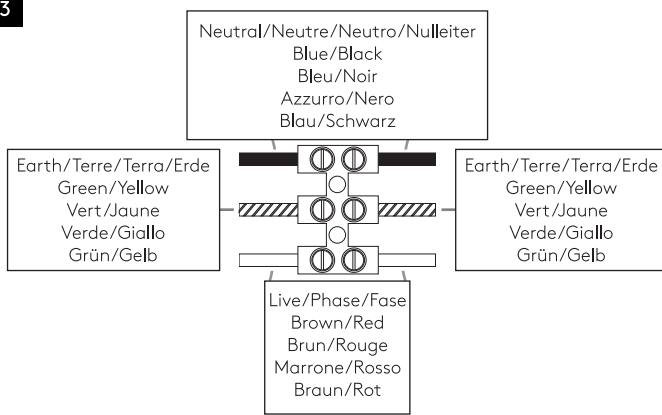

CAMBRIA 580 & 480 astro

GB

PLEASE READ THE INSTRUCTIONS CAREFULLY
BEFORE COMMENCING ASSEMBLY

Live: Normally Brown / Red
Neutral: Normally Blue / Black
Earth: Normally Green / Yellow

FR

LIRE ATTENTIVEMENT LES INSTRUCTIONS
AVANT DE COMMENCER LE MONTAGE

Phase: Normalement Brun / Rouge
Neutre: Normalement Bleu / Noir
Terre: Normalement Vert / Jaune

IT

LEGGERE ATTENTAMENTE LE ISTRUZIONI
PRIMA DI COMINCIARE L'ASSEMBLAGGIO

Cavo positivo: normalmente marrone o rosso
Cavo neutro: normalmente blu o nero
Cavo terra: normalmente verde o giallo

DE

LESEN SIE BITTE DIE ANWEISUNGEN
SORGFÄLTIG DURCH, BEVOR SIE MIT DEM
ZUSAMMENBAUEN BEGINNEN

Phase: Normalerweise Braun / Rot
Nulleiter: Normalerweise Blau / Schwarz
Erde: Normalerweise Grün / Gelb

FOR CEILING USE ONLY
Seulement pour montage au plafond
Da utilizzarsi solo al soffitto
Nur für den Deckengebrauch

x3

x3

1

TURN OFF POWER

Couper Le Courant! / Spegner La Corrente! /
Strom Abshaken!

2

3

4