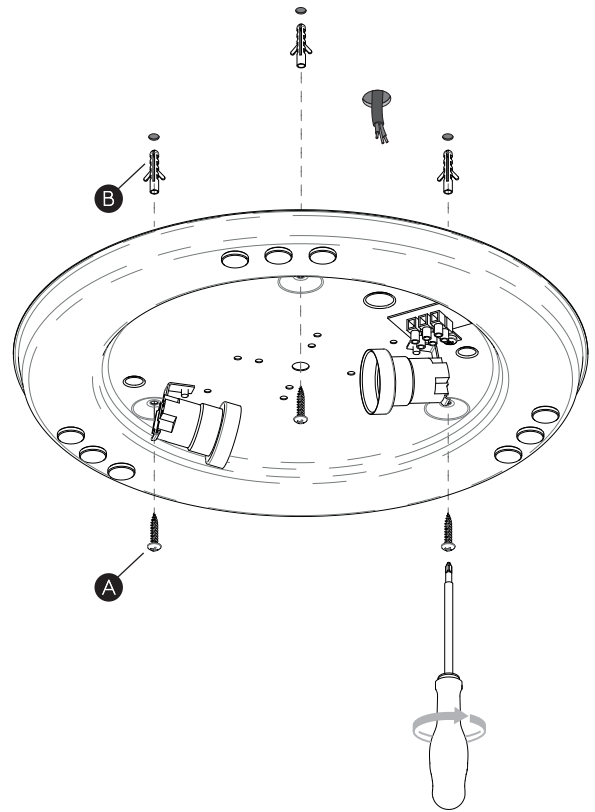

Cavo positivo: normalmente marrone o rosso
Cavo neutro: normalmente blu o nero
Cavo terra: normalmente verde o giallo

FR

LIRE ATTENTIVEMENT LES INSTRUCTIONS
AVANT DE COMMENCER LE MONTAGE

Phase: Normalement Brun / Rouge
Neutre: Normalement Bleu / Noir
Terre: Normalement Vert / Jaune

x3

x3

1

TURN OFF POWER

Couper Le Courant! / Spegnere La Corrente! /
Strom Abshaken!

2

3

4