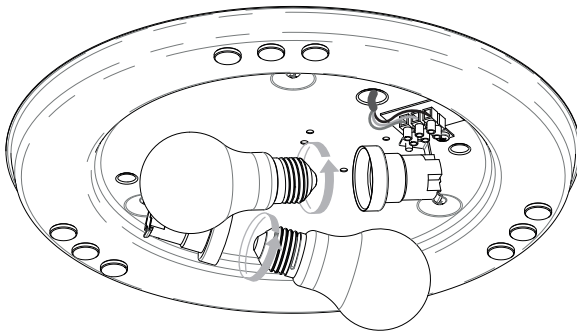

DE

LESEN SIE BITTE DIE ANWEISUNGEN
SORGFÄLTIG DURCH, BEVOR SIE MIT DEM
ZUSAMMENBAUEN BEGINNEN

Phase: Normalerweise Braun / Rot
Nulleiter: Normalerweise Blau / Schwarz
Erde: Normalerweise Grün / Gelb

FOR CEILING USE ONLY
Seulement pour montage au plafond
Da utilizzarsi solo al soffitto
Nur für den Deckengebrauch

x3

x3

1

TURN OFF POWER

Couper Le Courant! / Spegnere La Corrente! /
Strom Abshaken!

2

3

4