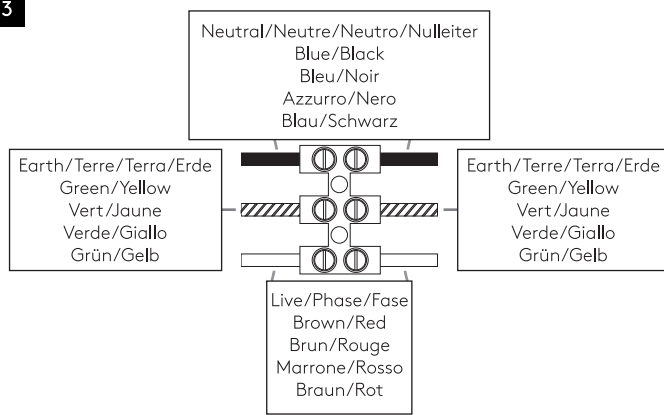

CAMBRIA 380

astro

GB

PLEASE READ THE INSTRUCTIONS CAREFULLY
BEFORE COMMENCING ASSEMBLY

Live: Normally Brown / Red
Neutral: Normally Blue / Black
Earth: Normally Green / Yellow

IT

LEGGERE ATTENTAMENTE LE ISTRUZIONI
PRIMA DI COMINCIARE L'ASSEMBLAGGIO

Cavo positivo: normalmente marrone o rosso
Cavo neutro: normalmente blu o nero
Cavo terra: normalmente verde o giallo

FR

LIRE ATTENTIVEMENT LES INSTRUCTIONS
AVANT DE COMMENCER LE MONTAGE

Phase: Normalement Brun / Rouge
Neutre: Normalement Bleu / Noir
Terre: Normalement Vert / Jaune

DE

LESEN SIE BITTE DIE ANWEISUNGEN
SORGFÄLTIG DURCH, BEVOR SIE MIT DEM
ZUSAMMENBAUEN BEGINNEN

Phase: Normalerweise Braun / Rot
Nulleiter: Normalerweise Blau / Schwarz
Erde: Normalerweise Grün / Gelb

FOR CEILING USE ONLY
Seulement pour montage au plafond
Da utilizzarsi solo al soffitto
Nur für den Deckengebrauch

x3

x3

1

TURN OFF POWER

Couper Le Courant! / Spegnere La Corrente! /
Strom Abshaken!

2

3

4