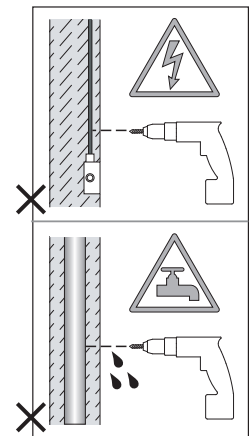

Cavo positivo: normalmente marrone o rosso
Cavo neutro: normalmente blu o nero
Cavo terra: normalmente verde o giallo

FR

LIRE ATTENTIVEMENT LES INSTRUCTIONS
AVANT DE COMMENCER LE MONTAGE

Phase: Normalement Brun / Rouge
Neutre: Normalement Bleu / Noir
Terre: Normalement Vert / Jaune

DE

LESEN SIE BITTE DIE ANWEISUNGEN
SORGFÄLTIG DURCH, BEVOR SIE MIT DEM
ZUSAMMENBAUEN BEGINNEN

Phase: Normalerweise Braun / Rot
Nulleiter: Normalerweise Blau / Schwarz
Erde: Normalerweise Grün / Gelb

FOR CEILING USE ONLY
Seulement pour montage au plafond
Da utilizzarsi solo al soffitto
Nur für den Deckengebrauch