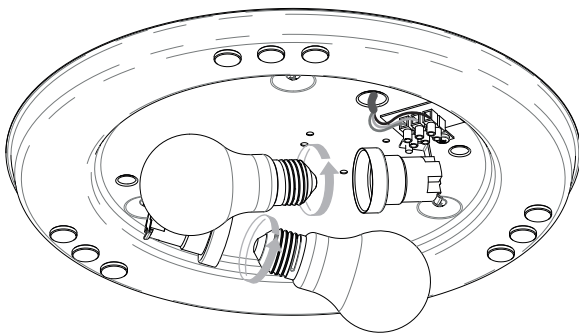

DE

LESEN SIE BITTE DIE ANWEISUNGEN
SORGFÄLTIG DURCH, BEVOR SIE MIT DEM
ZUSAMMENBAUEN BEGINNEN

Phase: Normalerweise Braun / Rot
Nulleiter: Normalerweise Blau / Schwarz
Erde: Normalerweise Grün / Gelb

FOR CEILING USE ONLY
Seulement pour montage au plafond
Da utilizzarsi solo al soffitto
Nur für den Deckengebrauch

x3

x3

1

TURN OFF POWER

Couper Le Courant! / Spegnere La Corrente! /
Strom Abshaken!

2

3

4