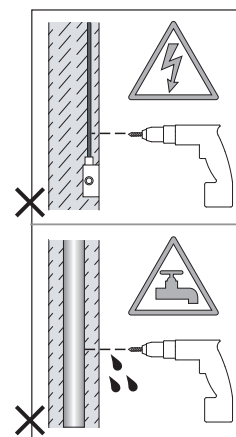

Cavo positivo: normalmente marrone o rosso
Cavo neutro: normalmente blu o nero
Cavo terra: normalmente verde o giallo

FR

LIRE ATTENTIVEMENT LES INSTRUCTIONS
AVANT DE COMMENCER LE MONTAGE

Phase: Normalement Brun / Rouge
Neutre: Normalement Bleu / Noir
Terre: Normalement Vert / Jaune

DE

LESEN SIE BITTE DIE ANWEISUNGEN
SORGFÄLTIG DURCH, BEVOR SIE MIT DEM
ZUSAMMENBAUEN BEGINNEN

Phase: Normalerweise Braun / Rot
Nulleiter: Normalerweise Blau / Schwarz
Erde: Normalerweise Grün / Gelb

FOR CEILING USE ONLY
Seulement pour montage au plafond
Da utilizzarsi solo al soffitto
Nur für den Deckengebrauch