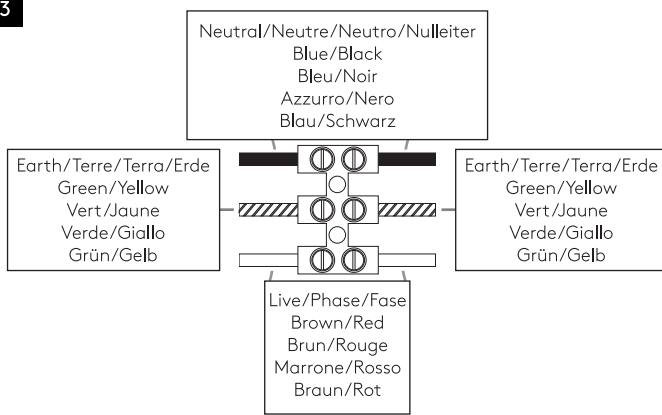

CAMBRIA 380

astro

GB

PLEASE READ THE INSTRUCTIONS CAREFULLY
BEFORE COMMENCING ASSEMBLY

Live: Normally Brown / Red
Neutral: Normally Blue / Black
Earth: Normally Green / Yellow

IT

LEGGERE ATTENTAMENTE LE ISTRUZIONI
PRIMA DI COMINCIARE L'ASSEMBLAGGIO

Cavo positivo: normalmente marrone o rosso
Cavo neutro: normalmente blu o nero
Cavo terra: normalmente verde o giallo

FR

LIRE ATTENTIVEMENT LES INSTRUCTIONS
AVANT DE COMMENCER LE MONTAGE

Phase: Normalement Brun / Rouge
Neutre: Normalement Bleu / Noir
Terre: Normalement Vert / Jaune

DE

LESEN SIE BITTE DIE ANWEISUNGEN
SORGFÄLTIG DURCH, BEVOR SIE MIT DEM
ZUSAMMENBAUEN BEGINNEN

Phase: Normalerweise Braun / Rot
Nulleiter: Normalerweise Blau / Schwarz
Erde: Normalerweise Grün / Gelb

FOR CEILING USE ONLY
Seulement pour montage au plafond
Da utilizzarsi solo al soffitto
Nur für den Deckengebrauch

x3

x3

1

TURN OFF POWER

Couper Le Courant! / Spegnere La Corrente! /
Strom Abshaken!

2

3

4