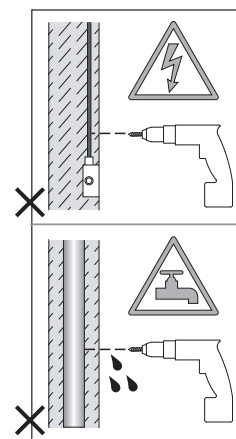

Cavo positivo: normalmente marrone o rosso
Cavo neutro: normalmente blu o nero
Cavo terra: normalmente verde o giallo

FR

LIRE ATTENTIVEMENT LES INSTRUCTIONS
AVANT DE COMMENCER LE MONTAGE

Phase: Normalement Brun / Rouge
Neutre: Normalement Bleu / Noir
Terre: Normalement Vert / Jaune

DE

LESEN SIE BITTE DIE ANWEISUNGEN
SORGFÄLTIG DURCH, BEVOR SIE MIT DEM
ZUSAMMENBAUEN BEGINNEN

Phase: Normalerweise Braun / Rot
Nulleiter: Normalerweise Blau / Schwarz
Erde: Normalerweise Grün / Gelb

FOR CEILING USE ONLY
Seulement pour montage au plafond
Da utilizzarsi solo al soffitto
Nur für den Deckengebrauch