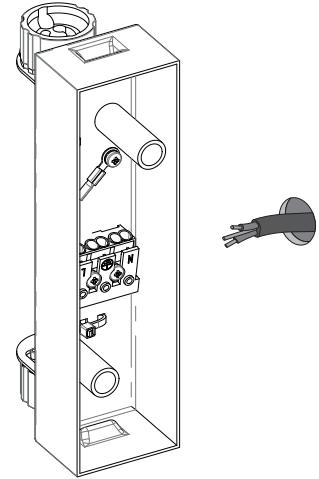

1

TURN OFF POWER

Couper Le Courant! / Spegner La Corrente! /
Strom Abstopfen!

2

3

4

5

6

7