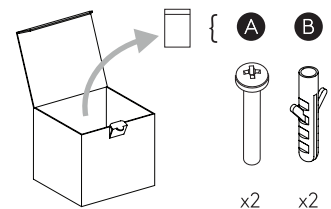

FOR WALL USE ONLY
Usage mural uniquement
Solo per uso a parete
Nur zur Verwendung als Wandleuchte