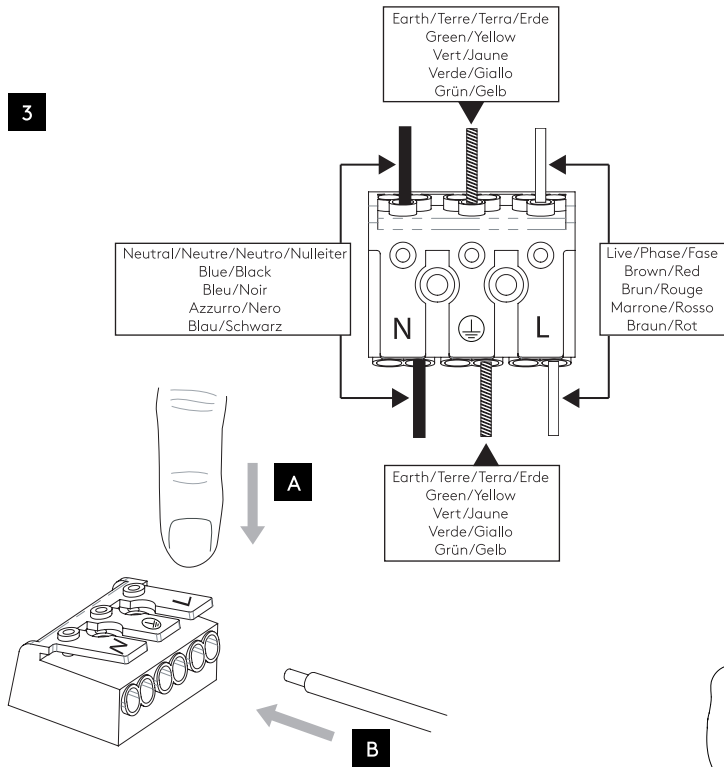

Cavo positivo: normalmente marrone o rosso
Cavo neutro: normalmente blu o nero
Cavo terra: normalmente verde o giallo

FR

LIRE ATTENTIVEMENT LES INSTRUCTIONS
AVANT DE COMMENCER LE MONTAGE

Phase: Normalement Brun / Rouge
Neutre: Normalement Bleu / Noir
Terre: Normalement Vert / Jaune

DE

LESEN SIE BITTE DIE ANWEISUNGEN
SORGFÄLTIG DURCH, BEVOR SIE MIT DEM
ZUSAMMENBAUEN BEGINNEN

Phase: Normalerweise Braun / Rot
Nulleiter: Normalerweise Blau / Schwarz
Erde: Normalerweise Grün / Gelb

FOR WALL USE ONLY
Usage mural uniquement
Solo per uso a parete
Nur zur Verwendung als Wandleuchte

1

TURN OFF POWER

Couper Le Courant! / Spegner La Corrente! /
Strom Abstopfen!

2

3

4

5

6