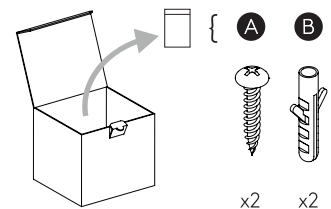

FOR WALL USE ONLY
Usage mural uniquement
Solo per uso a parete
Nur zur Verwendung als Wandleuchte