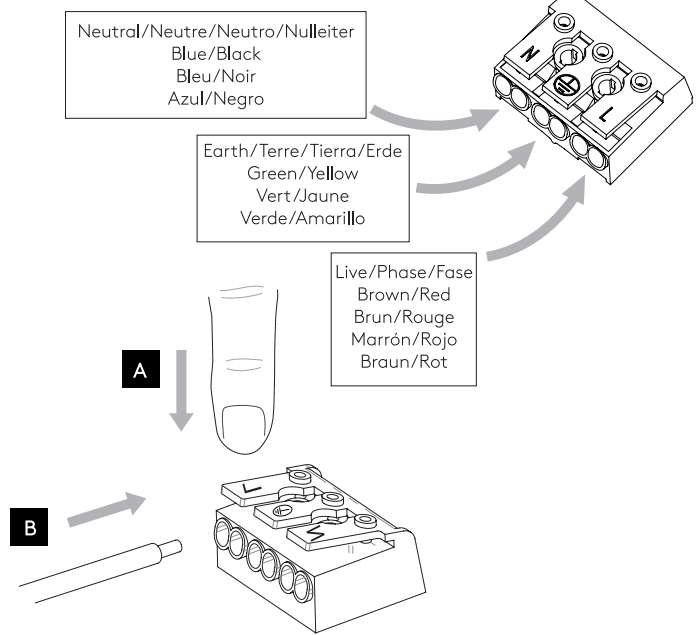

SHADOW 150

astro

GB

PLEASE READ THE INSTRUCTIONS CAREFULLY
BEFORE COMMENCING ASSEMBLY

Live: Normally Brown / Red
Neutral: Normally Blue / Black
Earth: Normally Green / Yellow

IT

LEGGERE ATTENTAMENTE LE ISTRUZIONI
PRIMA DI COMINCIARE L'ASSEMBLAGGIO

Cavo positivo: normalmente marrone o rosso
Cavo neutro: normalmente blu o nero
Cavo terra: normalmente verde o giallo

FR

LIRE ATTENTIVEMENT LES INSTRUCTIONS
AVANT DE COMMENCER LE MONTAGE

Phase: Normalement Brun / Rouge
Neutre: Normalement Bleu / Noir
Terre: Normalement Vert / Jaune

DE

LESEN SIE BITTE DIE ANWEISUNGEN
SORGFÄLTIG DURCH, BEVOR SIE MIT DEM
ZUSAMMENBAUEN BEGINNEN

Phase: Normalerweise Braun / Rot
Nulleiter: Normalerweise Blau / Schwarz
Erde: Normalerweise Grün / Gelb

FOR WALL USE ONLY
Usage mural uniquement
Solo per uso a parete
Nur zur Verwendung als Wandleuchte

1

TURN OFF POWER

Couper Le Courant! / Spegner La Corrente! /
Strom Abshalten!

2

3

4

5

6