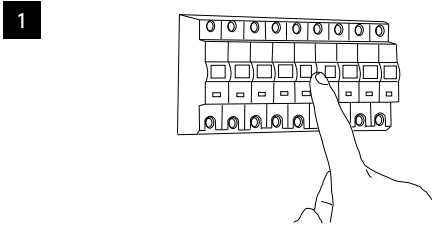

Cavo positivo: normalmente marrone o rosso  
Cavo neutro: normalmente blu o nero  
Cavo terra: normalmente verde o giallo

FR

LIRE ATTENTIVEMENT LES INSTRUCTIONS  
AVANT DE COMMENCER LE MONTAGE

Phase: Normalement Brun / Rouge  
Neutre: Normalement Bleu / Noir  
Terre: Normalement Vert / Jaune

DE

LESEN SIE BITTE DIE ANWEISUNGEN  
SORGFÄLTIG DURCH, BEVOR SIE MIT DEM  
ZUSAMMENBAUEN BEGINNEN

Phase: Normalerweise Braun / Rot  
Nulleiter: Normalerweise Blau / Schwarz  
Erde: Normalerweise Grün / Gelb

FOR WALL USE ONLY  
Usage mural uniquement  
Solo per uso a parete  
Nur zur Verwendung als Wandleuchte

**TURN OFF POWER**  
 Couper Le Courant! /  
 Spegner La Corrente! /  
 Strom Abshalten!