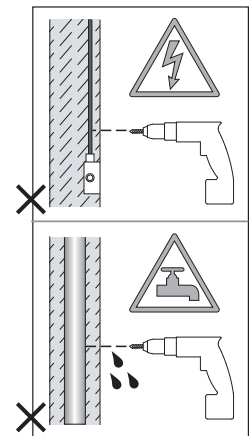

Cavo positivo: normalmente marrone o rosso  
Cavo neutro: normalmente blu o nero  
Cavo terra: normalmente verde o giallo

FR

LIRE ATTENTIVEMENT LES INSTRUCTIONS  
AVANT DE COMMENCER LE MONTAGE

Phase: Normalement Brun / Rouge  
Neutre: Normalement Bleu / Noir  
Terre: Normalement Vert / Jaune

DE

LESEN SIE BITTE DIE ANWEISUNGEN  
SORGFÄLTIG DURCH, BEVOR SIE MIT DEM  
ZUSAMMENBAUEN BEGINNEN

Phase: Normalerweise Braun / Rot  
Nulleiter: Normalerweise Blau / Schwarz  
Erde: Normalerweise Grün / Gelb