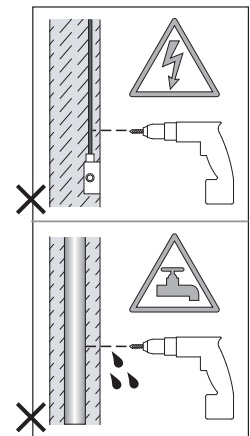

Cavo positivo: normalmente marrone o rosso
Cavo neutro: normalmente blu o nero
Cavo terra: normalmente verde o giallo

FR

LIRE ATTENTIVEMENT LES INSTRUCTIONS
AVANT DE COMMENCER LE MONTAGE

Phase: Normalement Brun / Rouge
Neutre: Normalement Bleu / Noir
Terre: Normalement Vert / Jaune

DE

LESEN SIE BITTE DIE ANWEISUNGEN
SORGFALTIG DURCH, BEVOR SIE MIT DEM
ZUSAMMENBAUEN BEGINNEN

Phase: Normalerweise Braun / Rot
Nulleiter: Normalerweise Blau / Schwarz
Erde: Normalerweise Grün / Gelb

FOR WALL USE ONLY
Usage mural uniquement
Solo per uso a parete
Nur zur Verwendung als Wandleuchte