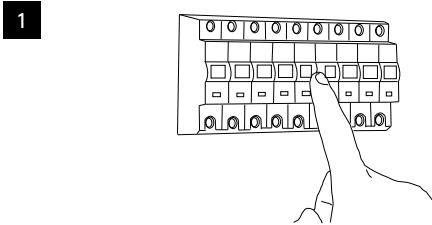

Cavo positivo: normalmente marrone o rosso
Cavo neutro: normalmente blu o nero
Cavo terra: normalmente verde o giallo

FR

LIRE ATTENTIVEMENT LES INSTRUCTIONS
AVANT DE COMMENCER LE MONTAGE

Phase: Normalement Brun / Rouge
Neutre: Normalement Bleu / Noir
Terre: Normalement Vert / Jaune

DE

LESEN SIE BITTE DIE ANWEISUNGEN
SORGFALTIG DURCH, BEVOR SIE MIT DEM
ZUSAMMENBAUEN BEGINNEN

Phase: Normalerweise Braun / Rot
Nulleiter: Normalerweise Blau / Schwarz
Erde: Normalerweise Grün / Gelb

FOR WALL USE ONLY
Usage mural uniquement
Solo per uso a parete
Nur zur Verwendung als Wandleuchte