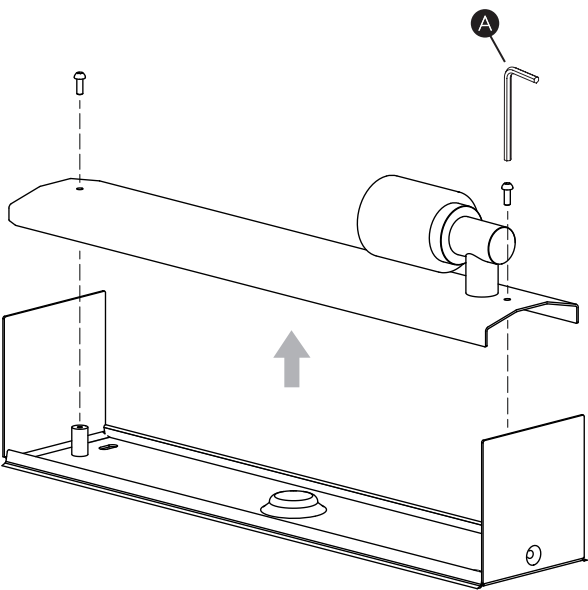

E27
Ø35
L190mm

FOR WALL USE ONLY
Usage mural uniquement
Solo per uso a parete
Nur zur Verwendung als Wandleuchte

1

TURN OFF POWER
Couper Le Courant! / Spegnere La Corrente! /
Strom Abshalten!

2

3

4

5