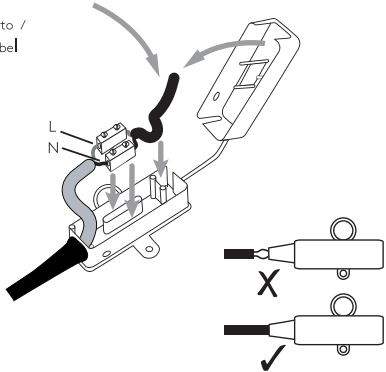

E27
Ø35
L190mm

FOR WALL USE ONLY
Usage mural uniquement
Solo per uso a parete
Nur zur Verwendung als Wandleuchte

1

TURN OFF POWER
Couper Le Courant! / Spegnere La Corrente! /
Strom Abshalten!

2

3

4

5

WIRING FROM PRODUCT /
Fil de produit /
Cavo dal prodotto /
Beleuchtungskabel

6

7