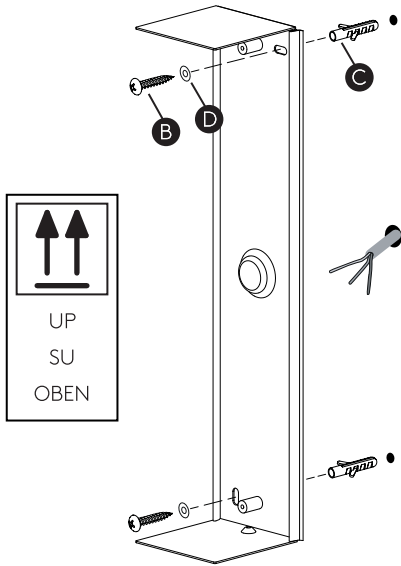

E27
Ø35
L190mm

FOR WALL USE ONLY
Usage mural uniquement
Solo per uso a parete
Nur zur Verwendung als Wandleuchte

1

TURN OFF POWER
Couper Le Courant! / Spegnere La Corrente! /
Strom Abshalten!

2

3

4

5

WIRING FROM PRODUCT /
Fil de produit /
Cavo dal prodotto /
Beleuchtungskabel

6

7