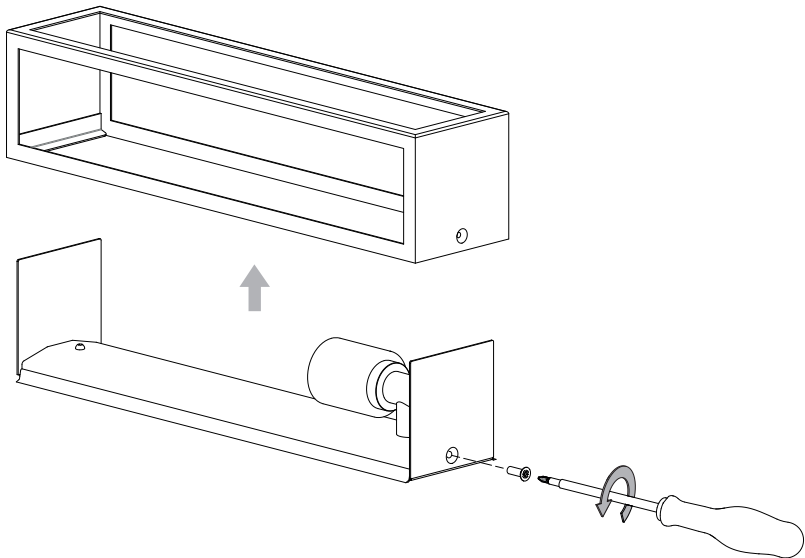

E27
Ø35
L190mm

FOR WALL USE ONLY
Usage mural uniquement
Solo per uso a parete
Nur zur Verwendung als Wandleuchte

1

TURN OFF POWER
Couper Le Courant! / Spegnere La Corrente! /
Strom Abshalten!

2

3

4

5