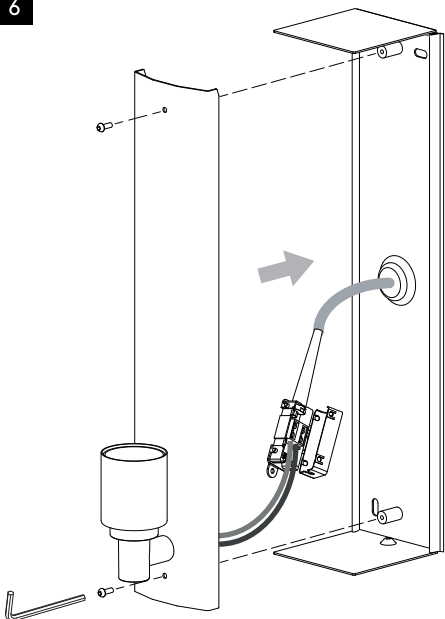

E27
Ø35
L190mm

FOR WALL USE ONLY
Usage mural uniquement
Solo per uso a parete
Nur zur Verwendung als Wandleuchte

1

TURN OFF POWER
Couper Le Courant! / Spegnere La Corrente! /
Strom Abshalten!

2

3

4

5

WIRING FROM PRODUCT /
Fil de produit /
Cavo dal prodotto /
Beleuchtungskabel

6

7