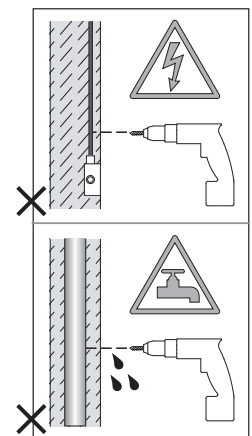

Phase: Normalement Brun / Rouge
Neutre: Normalement Bleu / Noir
Terre: Normalement Vert / Jaune

IT

LEGGERE ATTENTAMENTE LE ISTRUZIONI
PRIMA DI COMINCIARE L'ASSEMBLAGGIO

Cavo positivo: normalmente marrone o rosso
Cavo neutro: normalmente blu o nero
Cavo terra: normalmente verde o giallo

DE

LESEN SIE BITTE DIE ANWEISUNGEN
SORGFALTIG DURCH, BEVOR SIE MIT DEM
ZUSAMMENBAUEN BEGINNEN

Phase: Normalerweise Braun / Rot
Nulleiter: Normalerweise Blau / Schwarz
Erde: Normalerweise Grün / Gelb

NOT INCLUDED - NON INCLUS - NON INCLUSO - NICHT ENTHALTEN

E27
Ø35
L190mm

FOR WALL USE ONLY
Usage mural uniquement
Solo per uso a parete
Nur zur Verwendung als Wandleuchte

1

TURN OFF POWER
Couper Le Courant! / Spegnere La Corrente! /
Strom Abshalten!

2

3

4

5