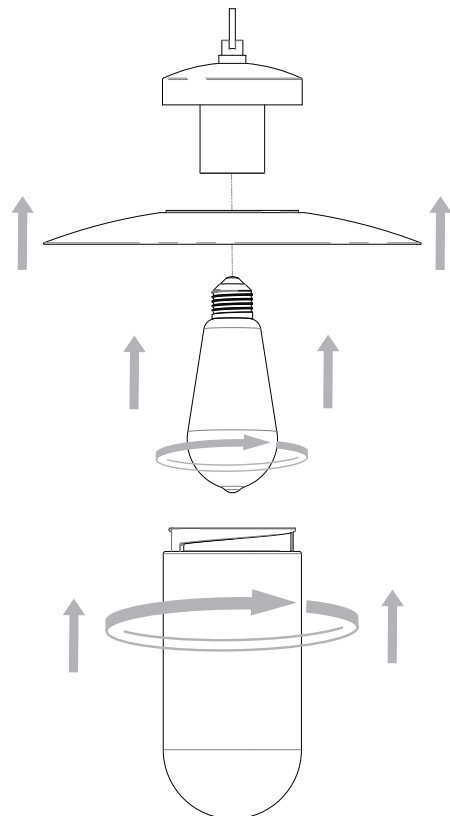

PORTREE

8506 / SKU 1400002

astro

GB

PLEASE READ THE INSTRUCTIONS CAREFULLY
BEFORE COMMENCING ASSEMBLY

Live: Normally Brown / Red
Neutral: Normally Blue / Black

FR

LIRE ATTENTIVEMENT LES INSTRUCTIONS
AVANT DE COMMENCER LE MONTAGE

Phase: Normalement Brun / Rouge
Neutre: Normalement Bleu / Noir

IT

LEGGERE ATTENTAMENTE LE ISTRUZIONI
PRIMA DI COMINCIARE L'ASSEMBLAGGIO

Cavo positivo: normalmente marrone o rosso
Cavo neutro: normalmente blu o nero

DE

LESEN SIE BITTE DIE ANWEISUNGEN
SORGFALTIG DURCH, BEVOR SIE MIT DEM
ZUSAMMENBAUEN BEGINNEN

Phase: Normalerweise Braun / Rot
Nulleiter: Normalerweise Blau / Schwarz

FOR CEILING USE ONLY
Seulement pour montage au plafond
Da utilizzarsi solo al soffitto
Nur für den Deckengebrauch

1

TURN OFF POWER

Couper Le Courant! / Spegnere La Corrente! /
Strom Abshalten!

2

3

4

5

6