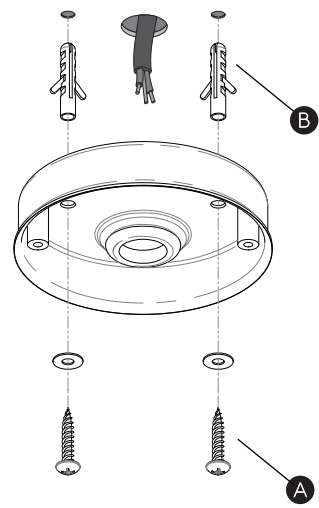

1

TURN OFF POWER

Couper Le Courant! / Spegnere La Corrente! /
Strom Abshalten!

2

3

4

5

6