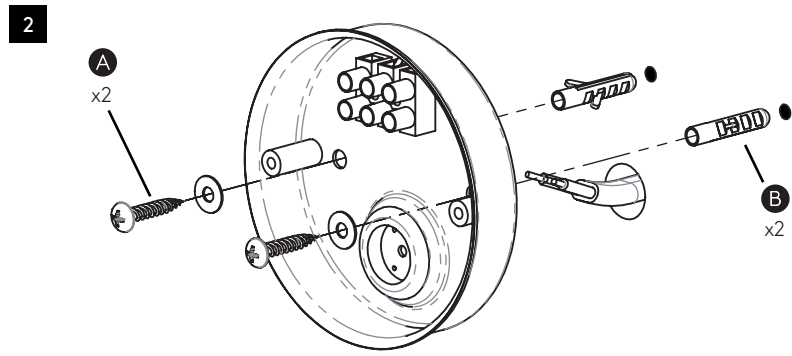

1

TURN OFF POWER

Couper Le Courant! / Strom Abshalten!
/ Corte La Corriente!

2

3

4

5

6