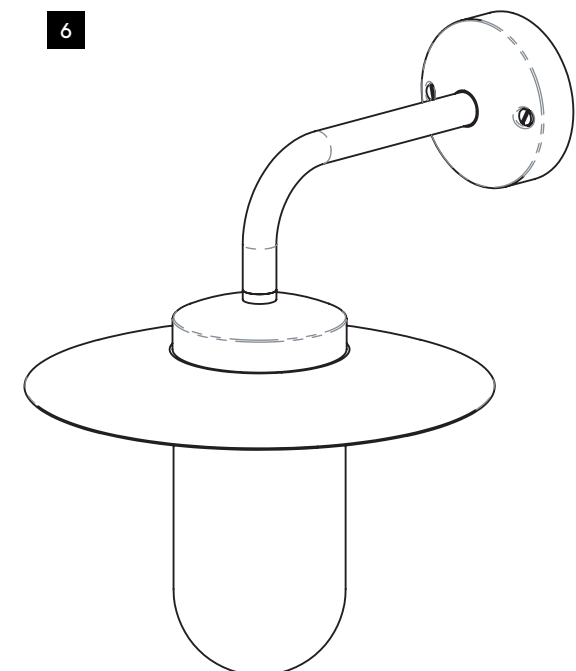

1

TURN OFF POWER

Couper Le Courant! / Strom Abshalten!
/ Corte La Corriente!

2

3

4

5

6