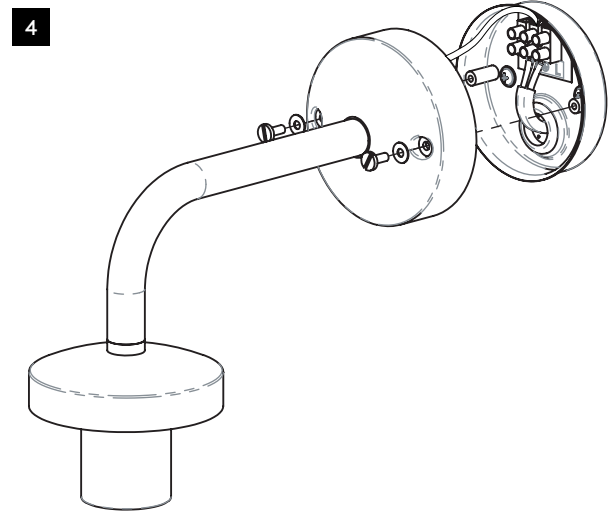

PORTREE

8505 / SKU 1400001

astro

GB

PLEASE READ THE INSTRUCTIONS CAREFULLY
BEFORE COMMENCING ASSEMBLY

Live: Normally Brown / Red
Neutral: Normally Blue / Black
Earth: Normally Green / Yellow

FR

LIRE ATTENTIVEMENT LES INSTRUCTIONS
AVANT DE COMMENCER LE MONTAGE

DE

LESEN SIE BITTE DIE ANWEISUNGEN
SORGFALTIG DURCH, BEVOR SIE MIT DEM
ZUSAMMENBAUEN BEGINNEN

Phase: Normalerweise Braun / Rot
Nulleiter: Normalerweise Blau / Schwarz
Erde: Normalerweise Grün / Gelb

FOR WALL USE ONLY
Usage mural uniquement
Solo per uso a parete
Nur zur Verwendung als Wandleuchte

1

TURN OFF POWER

Couper Le Courant! / Strom Abshalten!
/ Corte La Corriente!

2

3

4

5

6