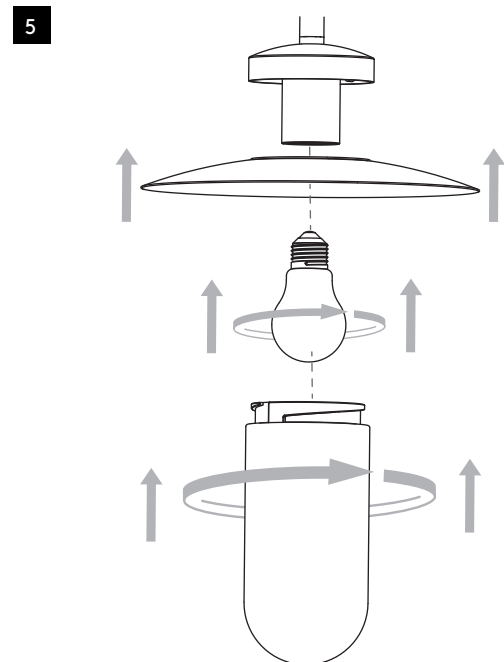

PORTREE

8505 / SKU 1400001

astro

GB

PLEASE READ THE INSTRUCTIONS CAREFULLY
BEFORE COMMENCING ASSEMBLY

Live: Normally Brown / Red
Neutral: Normally Blue / Black
Earth: Normally Green / Yellow

FR

LIRE ATTENTIVEMENT LES INSTRUCTIONS
AVANT DE COMMENCER LE MONTAGE

Phase: Normalement Brun / Rouge
Neutre: Normalement Bleu / Noir
Terre: Normalement Vert / Jaune

IT

LEGGERE ATTENTAMENTE LE ISTRUZIONI
PRIMA DI COMINCIARE L'ASSEMBLAGGIO

Cavo positivo: normalmente marrone o rosso
Cavo neutro: normalmente blu o nero
Cavo terra: normalmente verde o giallo

DE

LESEN SIE BITTE DIE ANWEISUNGEN
SORGFALTIG DURCH, BEVOR SIE MIT DEM
ZUSAMMENBAUEN BEGINNEN

Phase: Normalerweise Braun / Rot
Nulleiter: Normalerweise Blau / Schwarz
Erde: Normalerweise Grün / Gelb

FOR WALL USE ONLY
Usage mural uniquement
Solo per uso a parete
Nur zur Verwendung als Wandleuchte

1

TURN OFF POWER

Couper Le Courant! / Strom Abshalten!
/ Corte La Corriente!

2

3

4

5

6