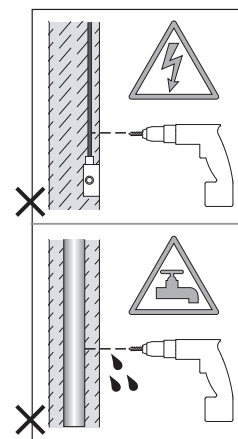

PORTREE

8505 / SKU 1400001

astro

GB

PLEASE READ THE INSTRUCTIONS CAREFULLY
BEFORE COMMENCING ASSEMBLY

Live: Normally Brown / Red
Neutral: Normally Blue / Black
Earth: Normally Green / Yellow

FR

LIRE ATTENTIVEMENT LES INSTRUCTIONS
AVANT DE COMMENCER LE MONTAGE

Phase: Normalement Brun / Rouge
Neutre: Normalement Bleu / Noir
Terre: Normalement Vert / Jaune

IT

LEGGERE ATTENTAMENTE LE ISTRUZIONI
PRIMA DI COMINCIARE L'ASSEMBLAGGIO

Cavo positivo: normalmente marrone o rosso
Cavo neutro: normalmente blu o nero
Cavo terra: normalmente verde o giallo

DE

LESEN SIE BITTE DIE ANWEISUNGEN
SORGFALTIG DURCH, BEVOR SIE MIT DEM
ZUSAMMENBAUEN BEGINNEN

Phase: Normalerweise Braun / Rot
Nulleiter: Normalerweise Blau / Schwarz
Erde: Normalerweise Grün / Gelb

FOR WALL USE ONLY
Usage mural uniquement
Solo per uso a parete
Nur zur Verwendung als Wandleuchte