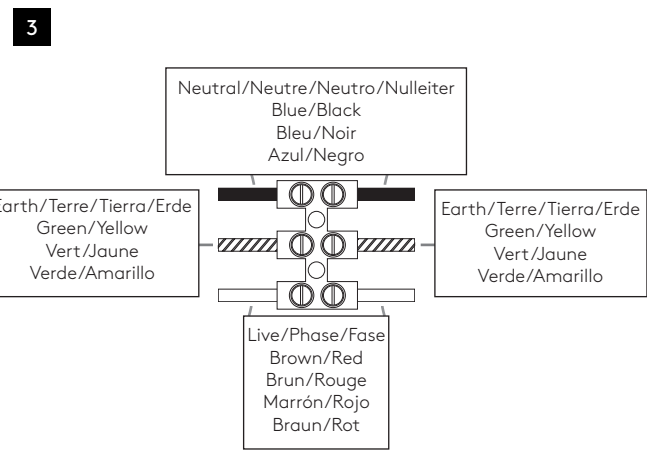

PORTREE

8505 / SKU 1400001

astro

GB

PLEASE READ THE INSTRUCTIONS CAREFULLY
BEFORE COMMENCING ASSEMBLY

Live: Normally Brown / Red
Neutral: Normally Blue / Black
Earth: Normally Green / Yellow

FR

LIRE ATTENTIVEMENT LES INSTRUCTIONS
AVANT DE COMMENCER LE MONTAGE

Phase: Normalement Brun / Rouge
Neutre: Normalement Bleu / Noir
Terre: Normalement Vert / Jaune

IT

LEGGERE ATTENTAMENTE LE ISTRUZIONI
PRIMA DI COMINCIARE L'ASSEMBLAGGIO

Cavo positivo: normalmente marrone o rosso
Cavo neutro: normalmente blu o nero
Cavo terra: normalmente verde o giallo

DE

LESEN SIE BITTE DIE ANWEISUNGEN
SORGFALTIG DURCH, BEVOR SIE MIT DEM
ZUSAMMENBAUEN BEGINNEN

Phase: Normalerweise Braun / Rot
Nulleiter: Normalerweise Blau / Schwarz
Erde: Normalerweise Grün / Gelb

FOR WALL USE ONLY
Usage mural uniquement
Solo per uso a parete
Nur zur Verwendung als Wandleuchte

1

TURN OFF POWER

Couper Le Courant! / Strom Abshalten!
/ Corte La Corriente!

2

3

4

5

6