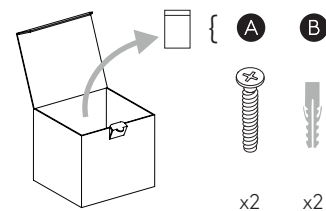

PORTREE

8505 / SKU 1400001

astro

GB

PLEASE READ THE INSTRUCTIONS CAREFULLY
BEFORE COMMENCING ASSEMBLY

Live: Normally Brown / Red
Neutral: Normally Blue / Black
Earth: Normally Green / Yellow

FR

LIRE ATTENTIVEMENT LES INSTRUCTIONS
AVANT DE COMMENCER LE MONTAGE

Phase: Normalement Brun / Rouge
Neutre: Normalement Bleu / Noir
Terre: Normalement Vert / Jaune

IT

LEGGERE ATTENTAMENTE LE ISTRUZIONI
PRIMA DI COMINCIARE L'ASSEMBLAGGIO

Cavo positivo: normalmente marrone o rosso
Cavo neutro: normalmente blu o nero
Cavo terra: normalmente verde o giallo

DE

LESEN SIE BITTE DIE ANWEISUNGEN
SORGFALTIG DURCH, BEVOR SIE MIT DEM
ZUSAMMENBAUEN BEGINNEN

Phase: Normalerweise Braun / Rot
Nulleiter: Normalerweise Blau / Schwarz
Erde: Normalerweise Grün / Gelb

FOR WALL USE ONLY
Usage mural uniquement
Solo per uso a parete
Nur zur Verwendung als Wandleuchte