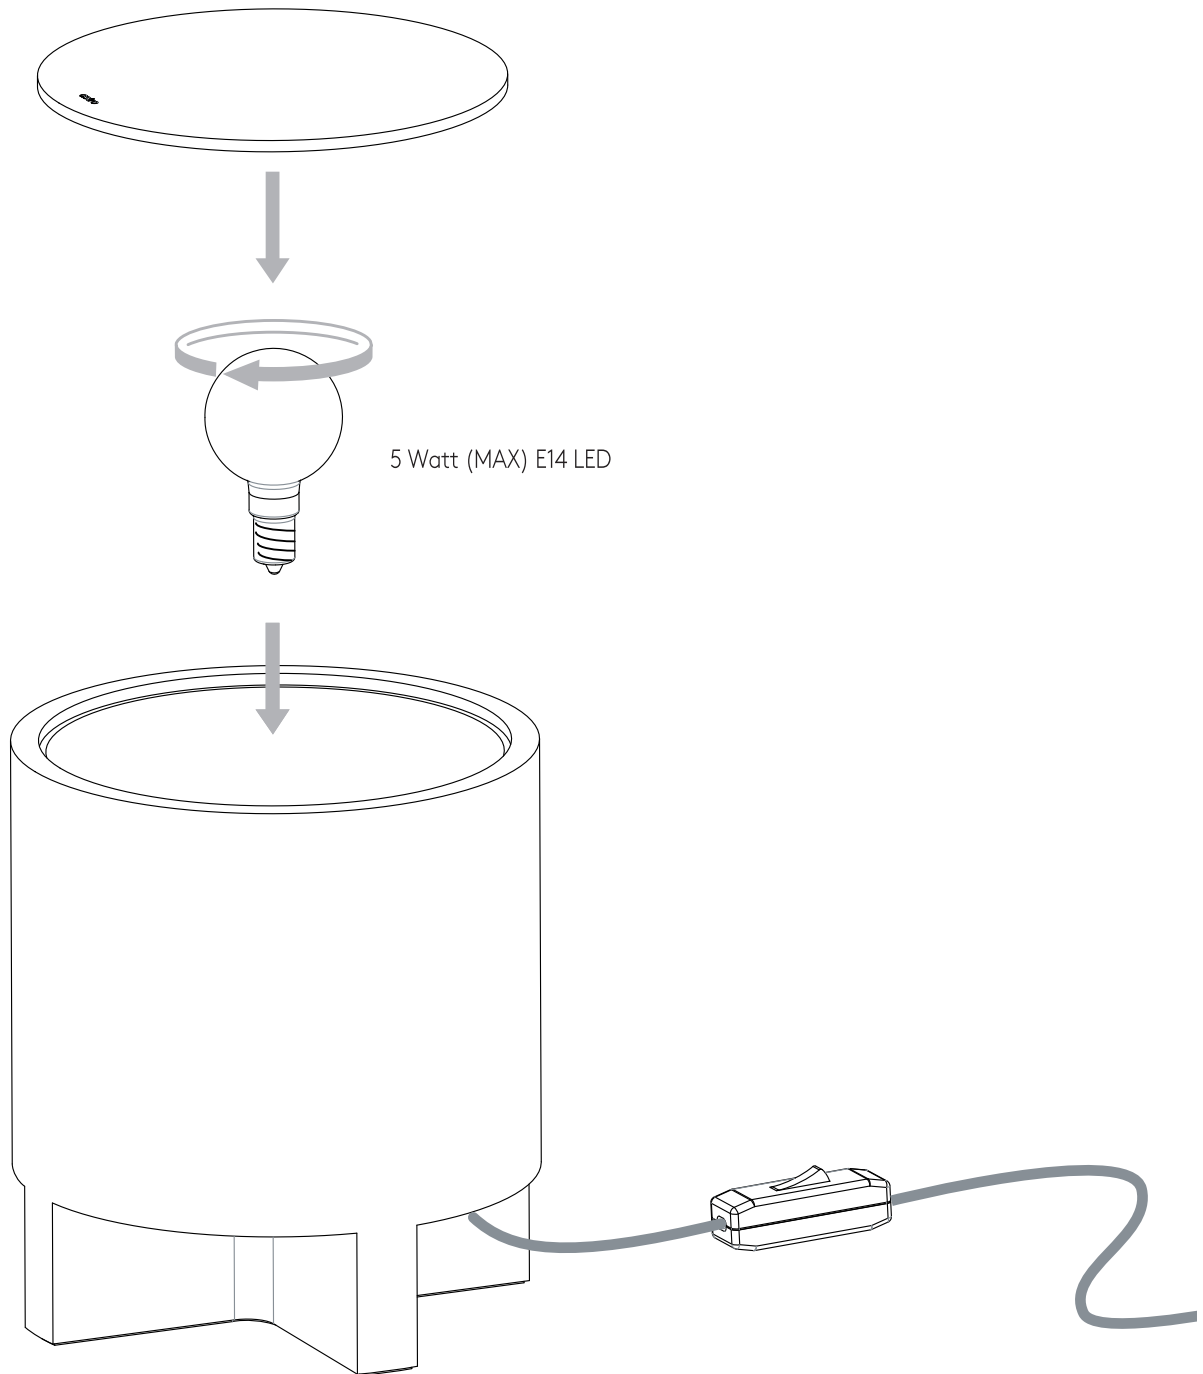

MARTELLLO

8115 / SKU 1395001

astro

GB

PLEASE READ THE INSTRUCTIONS CAREFULLY
BEFORE COMMENCING ASSEMBLY

Live: Normally Brown / Red
Neutral: Normally Blue / Black
Earth: Normally Green / Yellow

FR

LIRE ATTENTIVEMENT LES INSTRUCTIONS
AVANT DE COMMENCER LE MONTAGE

Phase: Normalement Brun / Rouge
Neutre: Normalement Bleu / Noir
Terre: Normalement Vert / Jaune

IT

LEGGERE ATTENTAMENTE LE ISTRUZIONI
PRIMA DI COMINCIARE L'ASSEMBLAGGIO

Cavo positivo: normalmente marrone o rosso
Cavo neutro: normalmente blu o nero
Cavo terra: normalmente verde o giallo

DE

LESEN SIE BITTE DIE ANWEISUNGEN
SORGFALTIG DURCH, BEVOR SIE MIT DEM
ZUSAMMENBAUEN BEGINNEN

Phase: Normalerweise Braun / Rot
Nulleiter: Normalerweise Blau / Schwarz
Erde: Normalerweise Grün / Gelb

Remove if outside U.K. Euro-plug inside
Ouvrir la fiche anglaise comme indiqué et simplement retirer la fiche européenne
Bitte entnehmen Sie den innenliegenden Eurostecker, wenn Sie außerhalb der U.K. wohnen
Sacar en caso de utilizarse fuera de Reino Unido. Enchufe europeo en el interior.