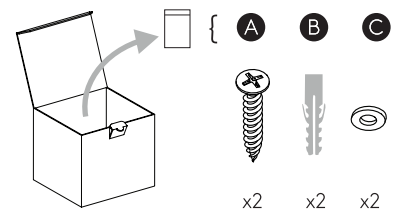

STORNOWAY

7980 / SKU 1389001

astro

GB

PLEASE READ THE INSTRUCTIONS CAREFULLY
BEFORE COMMENCING ASSEMBLY

Live: Normally Brown / Red
Neutral: Normally Blue / Black
Earth: Normally Green / Yellow

FR

LIRE ATTENTIVEMENT LES INSTRUCTIONS
AVANT DE COMMENCER LE MONTAGE

Phase: Normalement Brun / Rouge
Neutre: Normalement Bleu / Noir
Terre: Normalement Vert / Jaune

IT

LEGGERE ATTENTAMENTE LE ISTRUZIONI
PRIMA DI COMINCIARE L'ASSEMBLAGGIO

Cavo positivo: normalmente marrone o rosso
Cavo neutro: normalmente blu o nero
Cavo terra: normalmente verde o giallo

DE

LESEN SIE BITTE DIE ANWEISUNGEN
SORGFALTIG DURCH, BEVOR SIE MIT DEM
ZUSAMMENBAUEN BEGINNEN

Phase: Normalerweise Braun / Rot
Nulleiter: Normalerweise Blau / Schwarz
Erde: Normalerweise Grün / Gelb