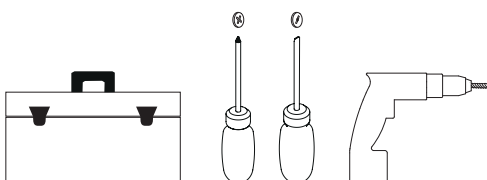

STORNOWAY

7980 / SKU 1389001

astro

GB

PLEASE READ THE INSTRUCTIONS CAREFULLY
BEFORE COMMENCING ASSEMBLY

Live: Normally Brown / Red
Neutral: Normally Blue / Black
Earth: Normally Green / Yellow

FR

LIRE ATTENTIVEMENT LES INSTRUCTIONS
AVANT DE COMMENCER LE MONTAGE

Phase: Normalement Brun / Rouge
Neutre: Normalement Bleu / Noir
Terre: Normalement Vert / Jaune

IT

LEGGERE ATTENTAMENTE LE ISTRUZIONI
PRIMA DI COMINCIARE L'ASSEMBLAGGIO

Cavo positivo: normalmente marrone o rosso
Cavo neutro: normalmente blu o nero
Cavo terra: normalmente verde o giallo

DE

LESEN SIE BITTE DIE ANWEISUNGEN
SORGFALTIG DURCH, BEVOR SIE MIT DEM
ZUSAMMENBAUEN BEGINNEN

Phase: Normalerweise Braun / Rot
Nulleiter: Normalerweise Blau / Schwarz
Erde: Normalerweise Grün / Gelb