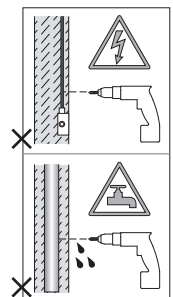

Phase: Normalement Brun / Rouge  
Neutre: Normalement Bleu / Noir  
Terre: Normalement Vert / Jaune

IT

LEGGERE ATTENTAMENTE LE ISTRUZIONI  
PRIMA DI COMINCIARE L'ASSEMBLAGGIO

Cavo positivo: normalmente marrone o rosso  
Cavo neutro: normalmente blu o nero  
Cavo terra: normalmente verde o giallo

DE

LESEN SIE BITTE DIE ANWEISUNGEN  
SORGFALTIG DURCH, BEVOR SIE MIT DEM  
ZUSAMMENBAUEN BEGINNEN

Phase: Normalerweise Braun / Rot  
Nulleiter: Normalerweise Blau / Schwarz  
Erde: Normalerweise Grün / Gelb