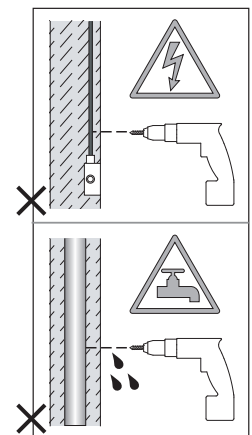

Cavo positivo: normalmente marrone o rosso
Cavo neutro: normalmente blu o nero
Cavo terra: normalmente verde o giallo

FR

LIRE ATTENTIVEMENT LES INSTRUCTIONS
AVANT DE COMMENCER LE MONTAGE

Phase: Normalement Brun / Rouge
Neutre: Normalement Bleu / Noir
Terre: Normalement Vert / Jaune

DE

LESEN SIE BITTE DIE ANWEISUNGEN
SORGFÄLTIG DURCH, BEVOR SIE MIT DEM
ZUSAMMENBAUEN BEGINNEN

Phase: Normalerweise Braun / Rot
Nulleiter: Normalerweise Blau / Schwarz
Erde: Normalerweise Grün / Gelb

FOR WALL USE ONLY
Usage mural uniquement
Solo per uso a parete
Nur zur Verwendung als Wandleuchte