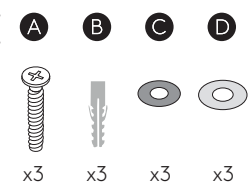

7969

SKU 1387001