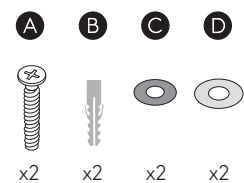

7970

SKU 1387002