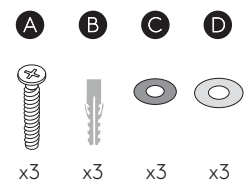

7969

SKU 1387001