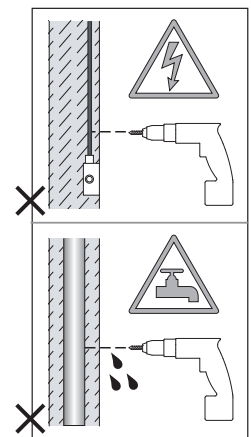

MALIBU

astro

GB

PLEASE READ THE INSTRUCTIONS CAREFULLY
BEFORE COMMENCING ASSEMBLY

Live: Normally Brown / Red
Neutral: Normally Blue / Black
Earth: Normally Green / Yellow

IT

LEGGERE ATTENTAMENTE LE ISTRUZIONI
PRIMA DI COMINCIARE L'ASSEMBLAGGIO

Cavo positivo: normalmente marrone o rosso
Cavo neutro: normalmente blu o nero
Cavo terra: normalmente verde o giallo

FR

LIRE ATTENTIVEMENT LES INSTRUCTIONS
AVANT DE COMMENCER LE MONTAGE

Phase: Normalement Brun / Rouge
Neutre: Normalement Bleu / Noir
Terre: Normalement Vert / Jaune

DE

LESEN SIE BITTE DIE ANWEISUNGEN
SORGFÄLTIG DURCH, BEVOR SIE MIT DEM
ZUSAMMENBAUEN BEGINNEN

Phase: Normalerweise Braun / Rot
Nulleiter: Normalerweise Blau / Schwarz
Erde: Normalerweise Grün / Gelb

FOR WALL USE ONLY
Usage mural uniquement
Solo per uso a parete
Nur zur Verwendung als Wandleuchte