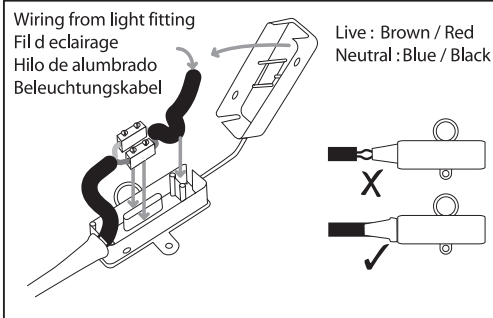

1

TURN OFF POWER
Couper Le Courant! / Strom Abhalten!
/ Corte La Corriente!

2

3

4

4

5

E27 60W MAX
Ø 60 MM MAX