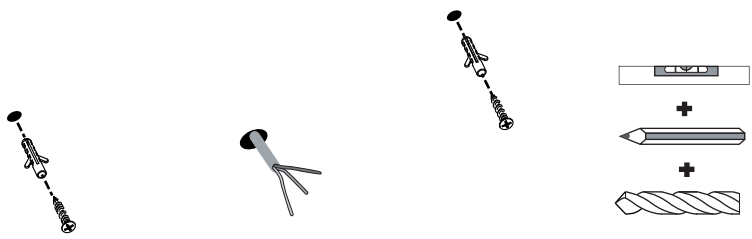

Phase: Normalement Brun / Rouge
Neutre: Normalement Bleu / Noir
Terre: Normalement Vert / Jaune

IT
LEGGERE ATTENTAMENTE LE ISTRUZIONI
PRIMA DI COMINCIARE L'ASSEMBLAGGIO

Cavo positivo: normalmente marrone o rosso
Cavo neutro: normalmente blu o nero
Cavo terra: normalmente verde o giallo

DE
LESEN SIE BITTE DIE ANWEISUNGEN
SORGFALTIG DURCH, BEVOR SIE MIT DEM
ZUSAMMENBAUEN BEGINNEN

Phase: Normalerweise Braun / Rot
Nulleiter: Normalerweise Blau / Schwarz
Erde: Normalerweise Grün / Gelb

FOR WALL USE ONLY
Usage mural uniquement
Solo per uso a parete
Nur zur Verwendung als Wandleuchte

1

TURN OFF POWER
Couper Le Courant! / Strom Abhalten!
/ Corte La Corriente!

2

3

4

4

5

E27 60W MAX
Ø 60 MM MAX