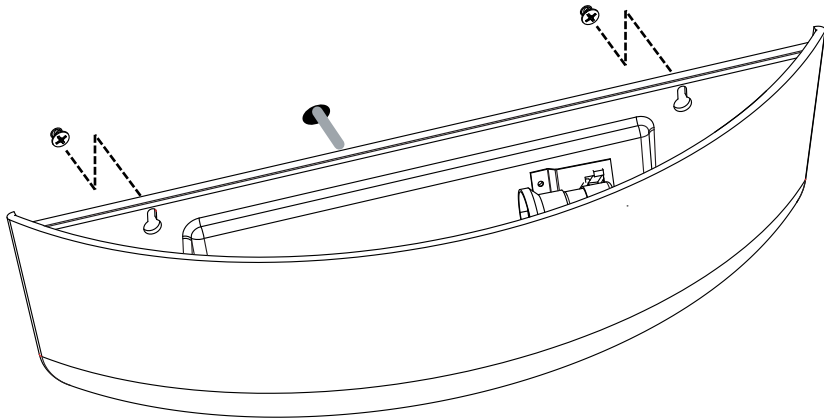

1

TURN OFF POWER
Couper Le Courant! / Strom Abhalten!
/ Corte La Corriente!

2

3

4

4

5

E27 60W MAX
Ø 60 MM MAX