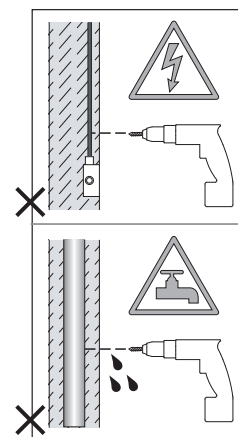

THURSO OVAL

7881 / SKU 1376002

astro

GB

PLEASE READ THE INSTRUCTIONS CAREFULLY
BEFORE COMMENCING ASSEMBLY

Live: Normally Brown / Red
Neutral: Normally Blue / Black
Earth: Normally Green / Yellow

IT

LEGGERE ATTENTAMENTE LE ISTRUZIONI
PRIMA DI COMINCIARE L'ASSEMBLAGGIO

Cavo positivo: normalmente marrone o rosso
Cavo neutro: normalmente blu o nero
Cavo terra: normalmente verde o giallo

FR

LIRE ATTENTIVEMENT LES INSTRUCTIONS
AVANT DE COMMENCER LE MONTAGE

Phase: Normalement Brun / Rouge
Neutre: Normalement Bleu / Noir
Terre: Normalement Vert / Jaune

DE

LESEN SIE BITTE DIE ANWEISUNGEN
SORGFALTIG DURCH, BEVOR SIE MIT DEM
ZUSAMMENBAUEN BEGINNEN

Phase: Normalerweise Braun / Rot
Nulleiter: Normalerweise Blau / Schwarz
Erde: Normalerweise Grün / Gelb