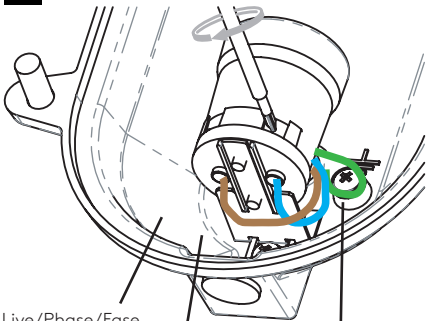

1

TURN OFF POWER  
Couper Le Courant! / Strom Abhalten!  
/ Corte La Corriente!

2

3

Live/Phase/Fase  
Brown/Red  
Brun/Rouge  
Marrón/Rojo  
Braun/Rot

Earth/Terre/Tierra/Erde  
Green/Yellow  
Vert/Jaune  
Verde/Amarillo