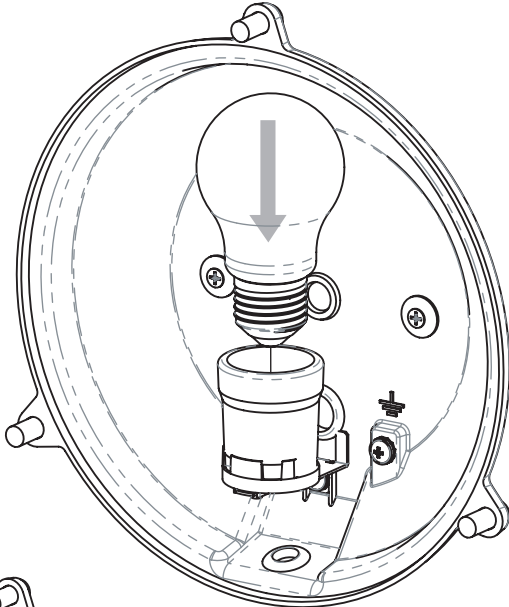

1

TURN OFF POWER
Couper Le Courant! / Strom Abshalten!
/ Corte La Corriente!

2

3

Live/Phase/Fase
Brown/Red
Brun/Rouge
Marrón/Rojo
Braun/Rot

Earth/Terre/Tierra/Erde
Green/Yellow
Vert/Jaune
Verde/Amarillo

Neutral/Neutre/Neutro/Nulleiter
Blue/Black
Bleu/Noir
Azul/Negro

4

5