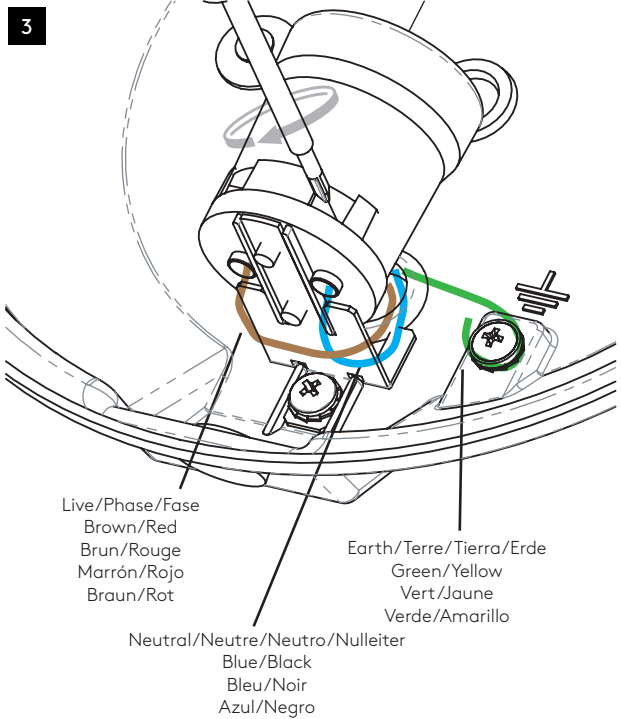

Cavo positivo: normalmente marrone o rosso
Cavo neutro: normalmente blu o nero
Cavo terra: normalmente verde o giallo

FR

LIRE ATTENTIVEMENT LES INSTRUCTIONS
AVANT DE COMMENCER LE MONTAGE

Phase: Normalement Brun / Rouge
Neutre: Normalement Bleu / Noir
Terre: Normalement Vert / Jaune

DE

LESEN SIE BITTE DIE ANWEISUNGEN
SORGFALTIG DURCH, BEVOR SIE MIT DEM
ZUSAMMENBAUEN BEGINNEN

Phase: Normalerweise Braun / Rot
Nulleiter: Normalerweise Blau / Schwarz
Erde: Normalerweise Grün / Gelb

1

TURN OFF POWER
Couper Le Courant! / Strom Abshalten!
/ Corte La Corriente!

2

3

Live/Phase/Fase
Brown/Red
Brun/Rouge
Marrón/Rojo
Braun/Rot

Earth/Terre/Tierra/Erde
Green/Yellow
Vert/Jaune
Verde/Amarillo

Neutral/Neutre/Neutro/Nulleiter
Blue/Black
Bleu/Noir
Azul/Negro

4

5