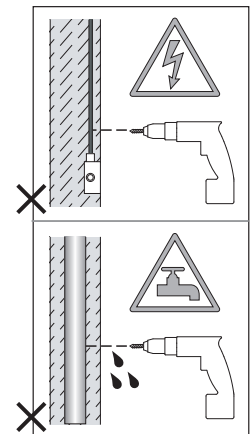

Cavo positivo: normalmente marrone o rosso
Cavo neutro: normalmente blu o nero
Cavo terra: normalmente verde o giallo

FR

LIRE ATTENTIVEMENT LES INSTRUCTIONS
AVANT DE COMMENCER LE MONTAGE

Phase: Normalement Brun / Rouge
Neutre: Normalement Bleu / Noir
Terre: Normalement Vert / Jaune

DE

LESEN SIE BITTE DIE ANWEISUNGEN
SORGFALTIG DURCH, BEVOR SIE MIT DEM
ZUSAMMENBAUEN BEGINNEN

Phase: Normalerweise Braun / Rot
Nulleiter: Normalerweise Blau / Schwarz
Erde: Normalerweise Grün / Gelb

1

TURN OFF POWER
Couper Le Courant! / Strom Abshalten!
/ Corte La Corriente!