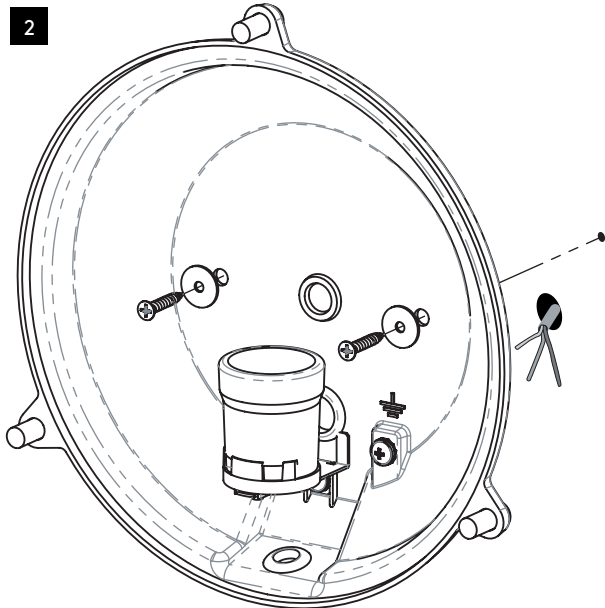

TURN OFF POWER
Couper Le Courant! / Strom Abshalten!
/ Corte La Corriente!

2