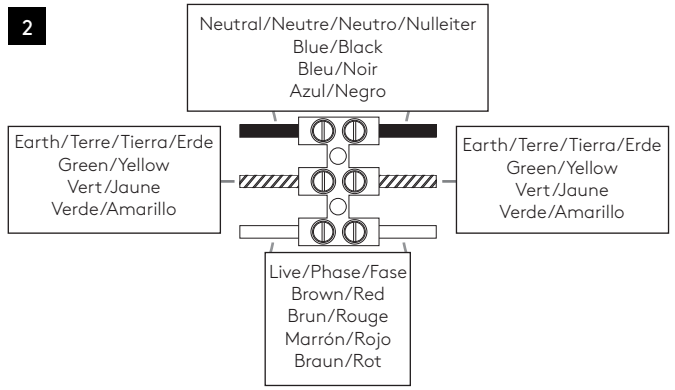

TURN OFF POWER
Couper Le Courant! / Strom Abhalten!
/ Corte La Corriente!

2