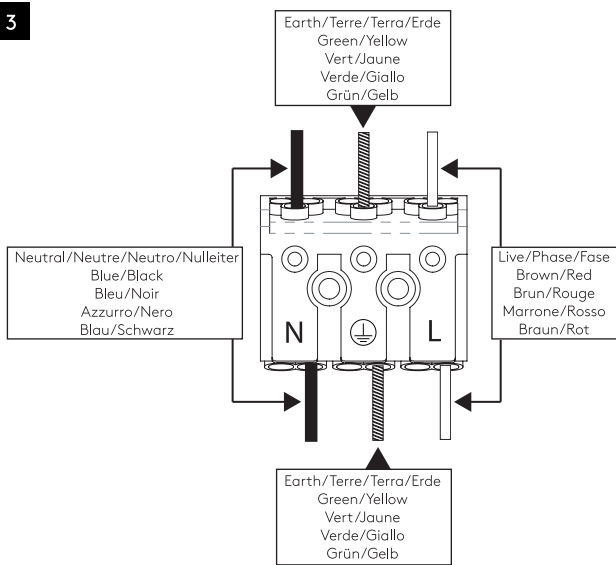

Phase: Normalement Brun / Rouge  
Neutre: Normalement Bleu / Noir  
Terre: Normalement Vert / Jaune

**IT**

LEGGERE ATTENTAMENTE LE ISTRUZIONI  
PRIMA DI COMINCIARE L'ASSEMBLAGGIO

Cavo positivo: normalmente marrone o rosso  
Cavo neutro: normalmente blu o nero  
Cavo terra: normalmente verde o giallo

**DE**

LESEN SIE BITTE DIE ANWEISUNGEN  
SORGFÄLTIG DURCH, BEVOR SIE MIT DEM  
ZUSAMMENBAUEN BEGINNEN

Phase: Normalerweise Braun / Rot  
Nulleiter: Normalerweise Blau / Schwarz  
Erde: Normalerweise Grün / Gelb

**FOR CEILING USE ONLY**  
Seulement pour montage au plafond  
Da utilizzarsi solo al soffitto  
Nur für den Deckengebrauch

**INSTALL OUT OF ARM'S REACH**  
Installer hors de portée de bras.  
Installare fuori dalla portata di mano.  
Außer Reichweite installieren

1

**TURN OFF POWER**

Couper Le Courant! / Spegnere La Corrente! /  
Strom Abstopfen!

2

3

4