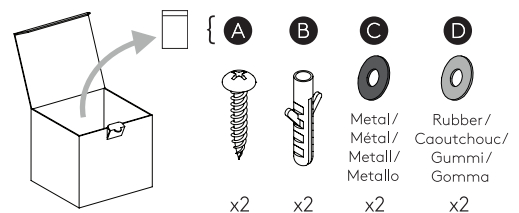

Phase: Normalement Brun / Rouge  
Neutre: Normalement Bleu / Noir  
Terre: Normalement Vert / Jaune

**IT**

LEGGERE ATTENTAMENTE LE ISTRUZIONI  
PRIMA DI COMINCIARE L'ASSEMBLAGGIO

Cavo positivo: normalmente marrone o rosso  
Cavo neutro: normalmente blu o nero  
Cavo terra: normalmente verde o giallo

**DE**

LESEN SIE BITTE DIE ANWEISUNGEN  
SORGFÄLTIG DURCH, BEVOR SIE MIT DEM  
ZUSAMMENBAUEN BEGINNEN

Phase: Normalerweise Braun / Rot  
Nulleiter: Normalerweise Blau / Schwarz  
Erde: Normalerweise Grün / Gelb

**FOR CEILING USE ONLY**  
Seulement pour montage au plafond  
Da utilizzarsi solo al soffitto  
Nur für den Deckengebrauch

**INSTALL OUT OF ARM'S REACH**  
Installer hors de portée de bras.  
Installare fuori dalla portata di mano.  
Außer Reichweite installieren