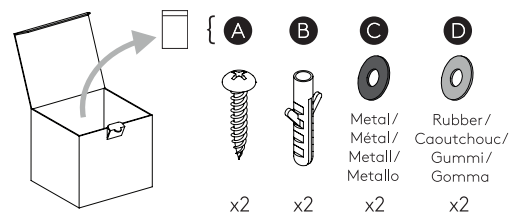

Phase: Normalement Brun / Rouge
Neutre: Normalement Bleu / Noir
Terre: Normalement Vert / Jaune

IT

LEGGERE ATTENTAMENTE LE ISTRUZIONI
PRIMA DI COMINCIARE L'ASSEMBLAGGIO

Cavo positivo: normalmente marrone o rosso
Cavo neutro: normalmente blu o nero
Cavo terra: normalmente verde o giallo

DE

LESEN SIE BITTE DIE ANWEISUNGEN
SORGFÄLTIG DURCH, BEVOR SIE MIT DEM
ZUSAMMENBAUEN BEGINNEN

Phase: Normalerweise Braun / Rot
Nulleiter: Normalerweise Blau / Schwarz
Erde: Normalerweise Grün / Gelb

FOR WALL USE ONLY
Usage mural uniquement
Solo per uso a parete
Nur zur Verwendung als Wandleuchte

INSTALL OUT OF ARM'S REACH
Installer hors de portée de bras.
Installare fuori dalla portata di mano.
Außer Reichweite installieren

1

TURN OFF POWER

Couper Le Courant! / Spegnere La Corrente! /
Strom Abshalten!