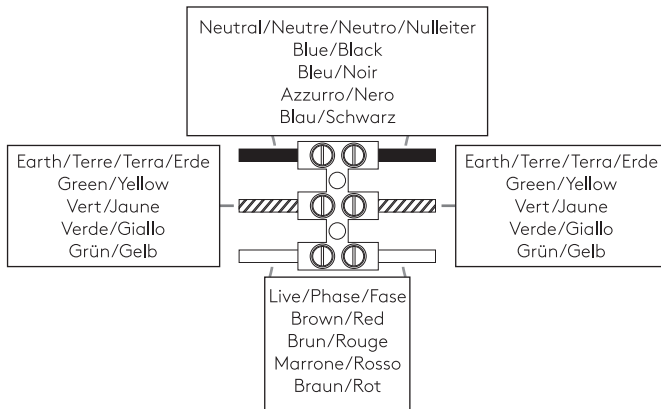

1

TURN OFF POWER

Couper Le Courant! / Spegnere La Corrente! /
Strom Abshalten!

2

3

4