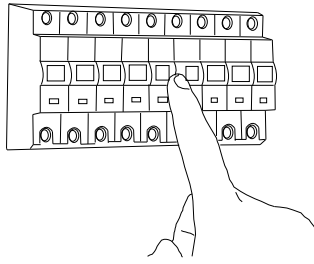

1

TURN OFF POWER

Couper Le Courant! / Spegnere La Corrente! /
Strom Abshalten!

2