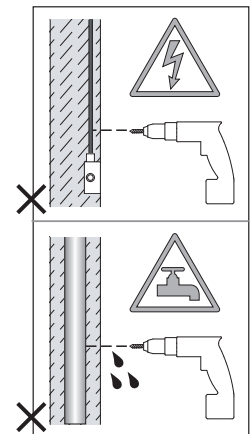

JURA

astro

GB

PLEASE READ THE INSTRUCTIONS CAREFULLY
BEFORE COMMENCING ASSEMBLY

Live: Normally Brown / Red
Neutral: Normally Blue / Black
Earth: Normally Green / Yellow

IT

LEGGERE ATTENTAMENTE LE ISTRUZIONI
PRIMA DI COMINCIARE L'ASSEMBLAGGIO

Cavo positivo: normalmente marrone o rosso
Cavo neutro: normalmente blu o nero
Cavo terra: normalmente verde o giallo

FR

LIRE ATTENTIVEMENT LES INSTRUCTIONS
AVANT DE COMMENCER LE MONTAGE

Phase: Normalement Brun / Rouge
Neutre: Normalement Bleu / Noir
Terre: Normalement Vert / Jaune

DE

LESEN SIE BITTE DIE ANWEISUNGEN
SORGFALTIG DURCH, BEVOR SIE MIT DEM
ZUSAMMENBAUEN BEGINNEN

Phase: Normalerweise Braun / Rot
Nulleiter: Normalerweise Blau / Schwarz
Erde: Normalerweise Grün / Gelb

FOR WALL USE ONLY
Usage mural uniquement
Solo per uso a parete
Nur zur Verwendung als Wandleuchte

ALL ELECTRICAL CONNECTIONS MUST BE FULLY COVERED WITH INSULATING TAPE.
Toutes les connexions électriques doivent être entièrement recouvertes de ruban isolant.
Alle elektrischen Anschlüsse müssen vollständig mit Isolierband abgedeckt werden.
Tutte le connessioni elettriche devono essere coperte perfettamente con il nastro isolante.