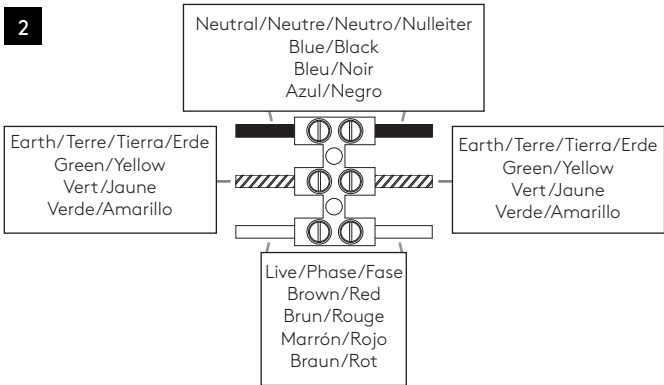

TURN OFF POWER
Couper Le Courant! / Strom Abhalten!
/ Corte La Corriente!

2