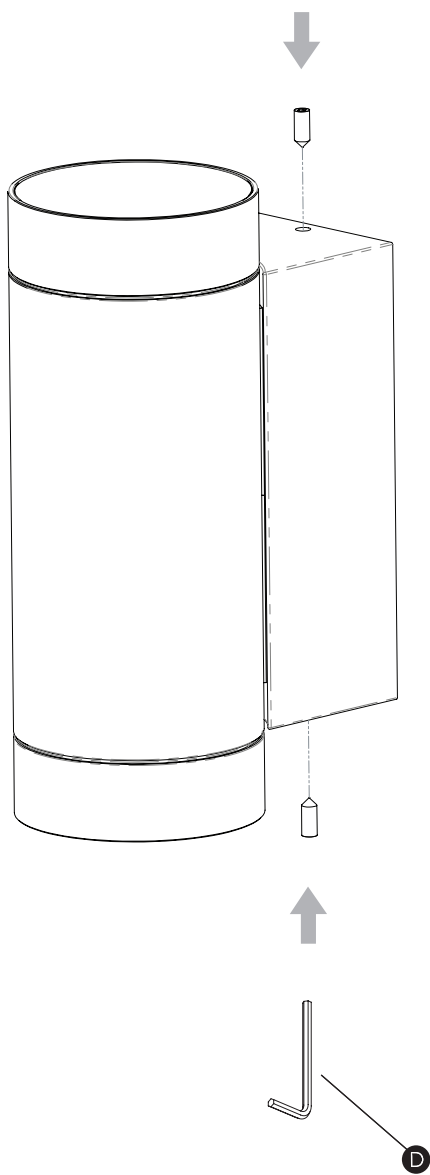

DARTMOUTH TWIN

astro

GB

PLEASE READ THE INSTRUCTIONS CAREFULLY
BEFORE COMMENCING ASSEMBLY

Live: Normally Brown / Red
Neutral: Normally Blue / Black
Earth: Normally Green / Yellow

IT

LEGGERE ATTENTAMENTE LE ISTRUZIONI
PRIMA DI COMINCIARE L'ASSEMBLAGGIO

Cavo positivo: normalmente marrone o rosso
Cavo neutro: normalmente blu o nero
Cavo terra: normalmente verde o giallo

FR

LIRE ATTENTIVEMENT LES INSTRUCTIONS
AVANT DE COMMENCER LE MONTAGE

Phase: Normalement Brun / Rouge
Neutre: Normalement Bleu / Noir
Terre: Normalement Vert / Jaune

DE

LESEN SIE BITTE DIE ANWEISUNGEN
SORGFÄLTIG DURCH, BEVOR SIE MIT DEM
ZUSAMMENBAUEN BEGINNEN

Phase: Normalerweise Braun / Rot
Nulleiter: Normalerweise Blau / Schwarz
Erde: Normalerweise Grün / Gelb

FOR WALL USE ONLY
Usage mural uniquement
Solo per uso a parete
Nur zur Verwendung als Wandleuchte

1

TURN OFF POWER

Couper Le Courant! / Spegnere La Corrente! /
Strom Abshalten!

2

3

4

5

6