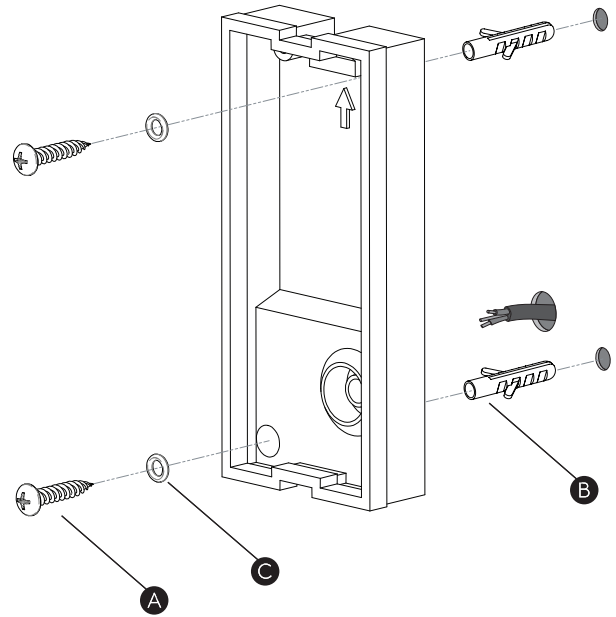

TURN OFF POWER

Couper Le Courant! / Spegnere La Corrente! /
Strom Abshalten!

2