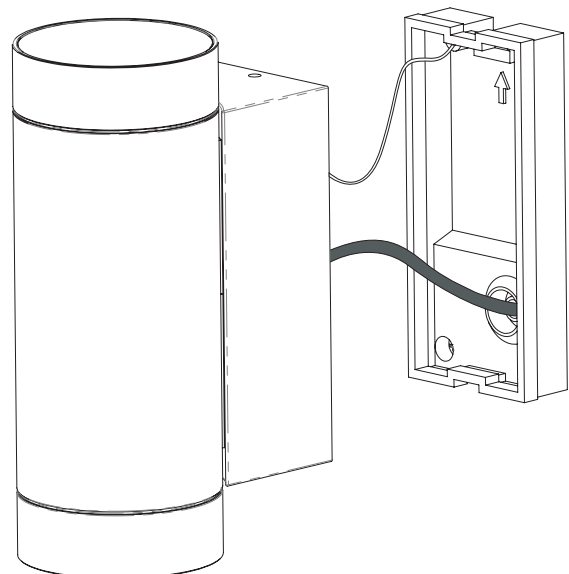

DE

LESEN SIE BITTE DIE ANWEISUNGEN
SORGFÄLTIG DURCH, BEVOR SIE MIT DEM
ZUSAMMENBAUEN BEGINNEN

Phase: Normalerweise Braun / Rot
Nulleiter: Normalerweise Blau / Schwarz
Erde: Normalerweise Grün / Gelb

FOR WALL USE ONLY
Usage mural uniquement
Solo per uso a parete
Nur zur Verwendung als Wandleuchte

1

TURN OFF POWER

Couper Le Courant! / Spegnere La Corrente! /
Strom Abshalten!

2

3

4

5

6