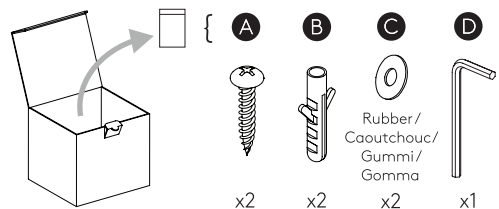

Cavo positivo: normalmente marrone o rosso
Cavo neutro: normalmente blu o nero
Cavo terra: normalmente verde o giallo

FR

LIRE ATTENTIVEMENT LES INSTRUCTIONS
AVANT DE COMMENCER LE MONTAGE

Phase: Normalement Brun / Rouge
Neutre: Normalement Bleu / Noir
Terre: Normalement Vert / Jaune

DE

LESEN SIE BITTE DIE ANWEISUNGEN
SORGFÄLTIG DURCH, BEVOR SIE MIT DEM
ZUSAMMENBAUEN BEGINNEN

Phase: Normalerweise Braun / Rot
Nulleiter: Normalerweise Blau / Schwarz
Erde: Normalerweise Grün / Gelb

FOR WALL USE ONLY
Usage mural uniquement
Solo per uso a parete
Nur zur Verwendung als Wandleuchte