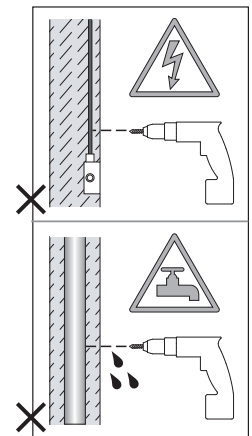

Cavo positivo: normalmente marrone o rosso
Cavo neutro: normalmente blu o nero
Cavo terra: normalmente verde o giallo

FR

LIRE ATTENTIVEMENT LES INSTRUCTIONS
AVANT DE COMMENCER LE MONTAGE

Phase: Normalement Brun / Rouge
Neutre: Normalement Bleu / Noir
Terre: Normalement Vert / Jaune

DE

LESEN SIE BITTE DIE ANWEISUNGEN
SORGFÄLTIG DURCH, BEVOR SIE MIT DEM
ZUSAMMENBAUEN BEGINNEN

Phase: Normalerweise Braun / Rot
Nulleiter: Normalerweise Blau / Schwarz
Erde: Normalerweise Grün / Gelb

FOR WALL USE ONLY
Usage mural uniquement
Solo per uso a parete
Nur zur Verwendung als Wandleuchte