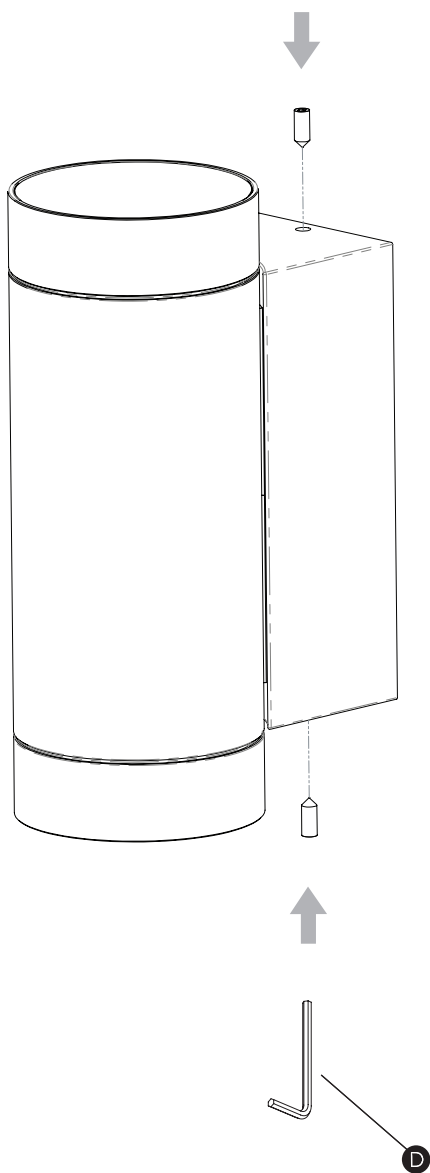

DARTMOUTH TWIN

astro

GB

PLEASE READ THE INSTRUCTIONS CAREFULLY
BEFORE COMMENCING ASSEMBLY

Live: Normally Brown / Red
Neutral: Normally Blue / Black
Earth: Normally Green / Yellow

IT

LEGGERE ATTENTAMENTE LE ISTRUZIONI
PRIMA DI COMINCIARE L'ASSEMBLAGGIO

Cavo positivo: normalmente marrone o rosso
Cavo neutro: normalmente blu o nero
Cavo terra: normalmente verde o giallo

FR

LIRE ATTENTIVEMENT LES INSTRUCTIONS
AVANT DE COMMENCER LE MONTAGE

Phase: Normalement Brun / Rouge
Neutre: Normalement Bleu / Noir
Terre: Normalement Vert / Jaune

DE

LESEN SIE BITTE DIE ANWEISUNGEN
SORGFÄLTIG DURCH, BEVOR SIE MIT DEM
ZUSAMMENBAUEN BEGINNEN

Phase: Normalerweise Braun / Rot
Nulleiter: Normalerweise Blau / Schwarz
Erde: Normalerweise Grün / Gelb

FOR WALL USE ONLY
Usage mural uniquement
Solo per uso a parete
Nur zur Verwendung als Wandleuchte

1

TURN OFF POWER

Couper Le Courant! / Spegnere La Corrente! /
Strom Abshalten!

2

3

4

5

6