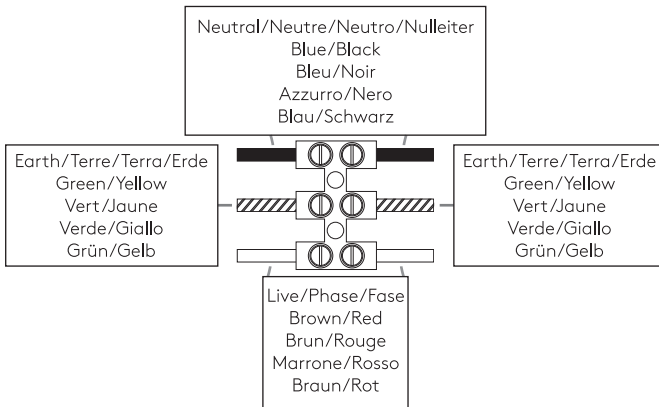

DARTMOUTH TWIN

astro

GB

PLEASE READ THE INSTRUCTIONS CAREFULLY
BEFORE COMMENCING ASSEMBLY

Live: Normally Brown / Red
Neutral: Normally Blue / Black
Earth: Normally Green / Yellow

IT

LEGGERE ATTENTAMENTE LE ISTRUZIONI
PRIMA DI COMINCIARE L'ASSEMBLAGGIO

Cavo positivo: normalmente marrone o rosso
Cavo neutro: normalmente blu o nero
Cavo terra: normalmente verde o giallo

FR

LIRE ATTENTIVEMENT LES INSTRUCTIONS
AVANT DE COMMENCER LE MONTAGE

Phase: Normalement Brun / Rouge
Neutre: Normalement Bleu / Noir
Terre: Normalement Vert / Jaune

DE

LESEN SIE BITTE DIE ANWEISUNGEN
SORGFÄLTIG DURCH, BEVOR SIE MIT DEM
ZUSAMMENBAUEN BEGINNEN

Phase: Normalerweise Braun / Rot
Nulleiter: Normalerweise Blau / Schwarz
Erde: Normalerweise Grün / Gelb

FOR WALL USE ONLY
Usage mural uniquement
Solo per uso a parete
Nur zur Verwendung als Wandleuchte

1

TURN OFF POWER

Couper Le Courant! / Spegnere La Corrente! /
Strom Abshalten!

2

3

4

5

6