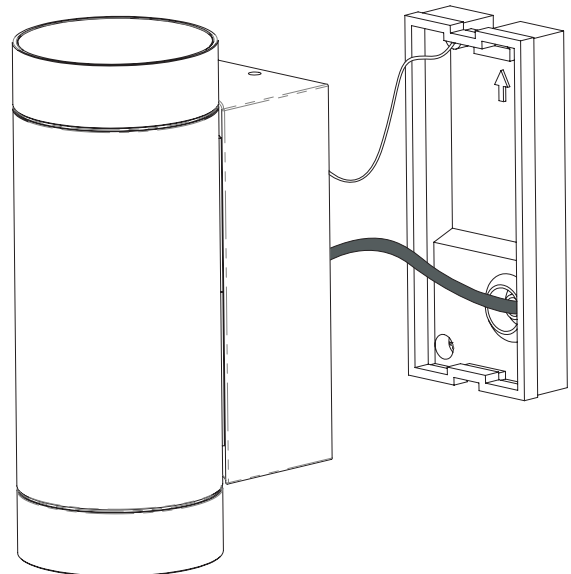

DE

LESEN SIE BITTE DIE ANWEISUNGEN
SORGFÄLTIG DURCH, BEVOR SIE MIT DEM
ZUSAMMENBAUEN BEGINNEN

Phase: Normalerweise Braun / Rot
Nulleiter: Normalerweise Blau / Schwarz
Erde: Normalerweise Grün / Gelb

FOR WALL USE ONLY
Usage mural uniquement
Solo per uso a parete
Nur zur Verwendung als Wandleuchte

1

TURN OFF POWER

Couper Le Courant! / Spegnere La Corrente! /
Strom Abshalten!

2

3

4

5

6