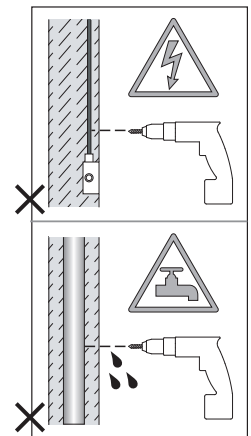

Cavo positivo: normalmente marrone o rosso
Cavo neutro: normalmente blu o nero
Cavo terra: normalmente verde o giallo

FR

LIRE ATTENTIVEMENT LES INSTRUCTIONS
AVANT DE COMMENCER LE MONTAGE

Phase: Normalement Brun / Rouge
Neutre: Normalement Bleu / Noir
Terre: Normalement Vert / Jaune

DE

LESEN SIE BITTE DIE ANWEISUNGEN
SORGFÄLTIG DURCH, BEVOR SIE MIT DEM
ZUSAMMENBAUEN BEGINNEN

Phase: Normalerweise Braun / Rot
Nulleiter: Normalerweise Blau / Schwarz
Erde: Normalerweise Grün / Gelb

FOR WALL USE ONLY
Usage mural uniquement
Solo per uso a parete
Nur zur Verwendung als Wandleuchte