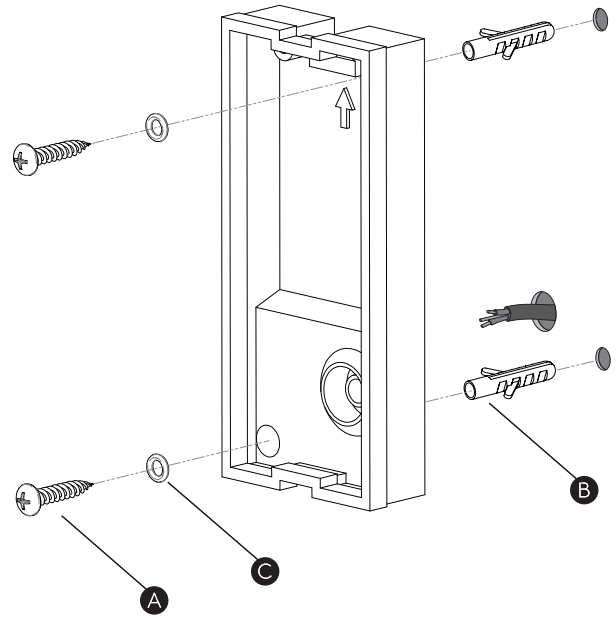

TURN OFF POWER

Couper Le Courant! / Spegnere La Corrente! /
Strom Abshalten!

2