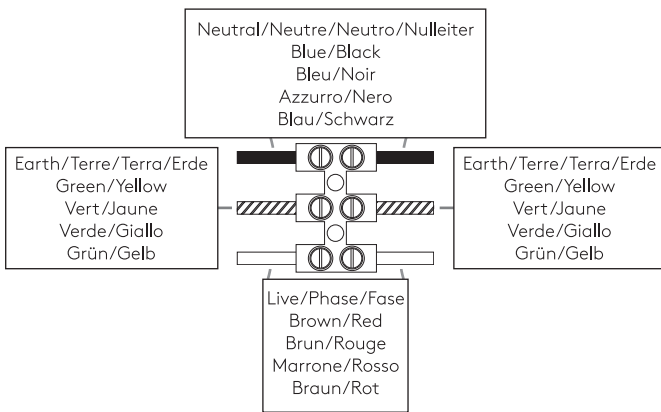

DARTMOUTH SINGLE

astro

GB

PLEASE READ THE INSTRUCTIONS CAREFULLY
BEFORE COMMENCING ASSEMBLY

Live: Normally Brown / Red
Neutral: Normally Blue / Black
Earth: Normally Green / Yellow

IT

LEGGERE ATTENTAMENTE LE ISTRUZIONI
PRIMA DI COMINCIARE L'ASSEMBLAGGIO

Cavo positivo: normalmente marrone o rosso
Cavo neutro: normalmente blu o nero
Cavo terra: normalmente verde o giallo

FR

LIRE ATTENTIVEMENT LES INSTRUCTIONS
AVANT DE COMMENCER LE MONTAGE

Phase: Normalement Brun / Rouge
Neutre: Normalement Bleu / Noir
Terre: Normalement Vert / Jaune

DE

LESEN SIE BITTE DIE ANWEISUNGEN
SORGFÄLTIG DURCH, BEVOR SIE MIT DEM
ZUSAMMENBAUEN BEGINNEN

Phase: Normalerweise Braun / Rot
Nulleiter: Normalerweise Blau / Schwarz
Erde: Normalerweise Grün / Gelb

FOR WALL USE ONLY
Usage mural uniquement
Solo per uso a parete
Nur zur Verwendung als Wandleuchte

1

TURN OFF POWER

Couper Le Courant! / Spegner La Corrente! /
Strom Abshaken!

2

3

4

5

6