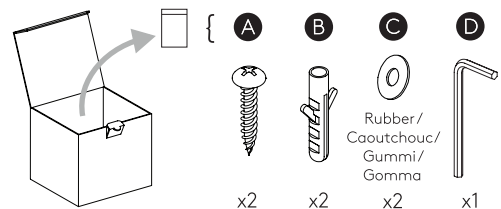

FOR WALL USE ONLY
Usage mural uniquement
Solo per uso a parete
Nur zur Verwendung als Wandleuchte