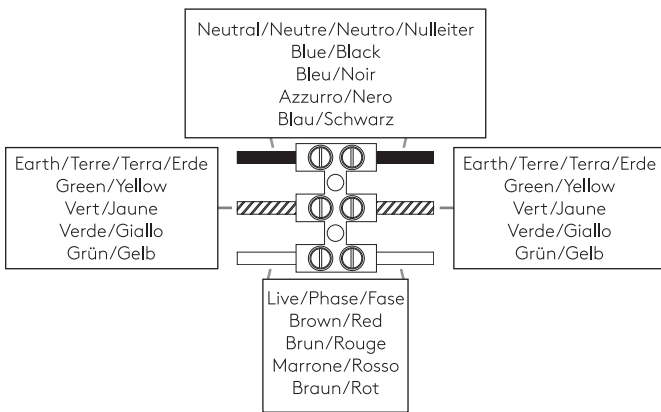

# astro

**GB**

PLEASE READ THE INSTRUCTIONS CAREFULLY  
BEFORE COMMENCING ASSEMBLY

Live: Normally Brown / Red  
Neutral: Normally Blue / Black  
Earth: Normally Green / Yellow

**IT**

LEGGERE ATTENTAMENTE LE ISTRUZIONI  
PRIMA DI COMINCIARE L'ASSEMBLAGGIO

Cavo positivo: normalmente marrone o rosso  
Cavo neutro: normalmente blu o nero  
Cavo terra: normalmente verde o giallo

**FR**

LIRE ATTENTIVEMENT LES INSTRUCTIONS  
AVANT DE COMMENCER LE MONTAGE

Phase: Normalement Brun / Rouge  
Neutre: Normalement Bleu / Noir  
Terre: Normalement Vert / Jaune

**DE**

LESEN SIE BITTE DIE ANWEISUNGEN  
SORGFÄLTIG DURCH, BEVOR SIE MIT DEM  
ZUSAMMENBAUEN BEGINNEN

Phase: Normalerweise Braun / Rot  
Nulleiter: Normalerweise Blau / Schwarz  
Erde: Normalerweise Grün / Gelb

FOR WALL USE ONLY  
Usage mural uniquement  
Solo per uso a parete  
Nur zur Verwendung als Wandleuchte

1

**TURN OFF POWER**

Couper Le Courant! / Spegner La Corrente! /  
Strom Abshaken!

2

3

4

5