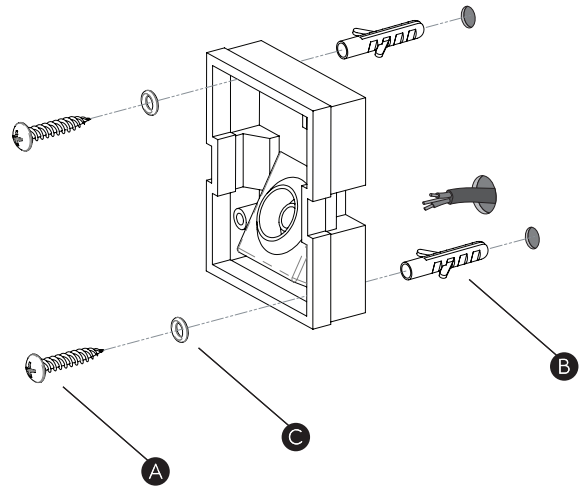

1

TURN OFF POWER

Couper Le Courant! / Spegner La Corrente! /
Strom Abshaken!

2

3

4

5

6