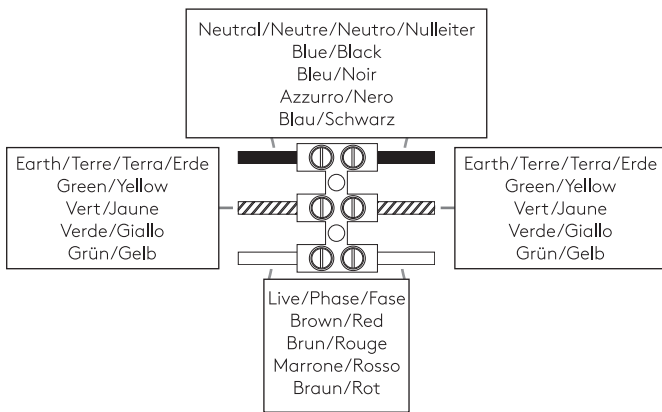

DARTMOUTH SINGLE

astro

GB

PLEASE READ THE INSTRUCTIONS CAREFULLY
BEFORE COMMENCING ASSEMBLY

Live: Normally Brown / Red
Neutral: Normally Blue / Black
Earth: Normally Green / Yellow

IT

LEGGERE ATTENTAMENTE LE ISTRUZIONI
PRIMA DI COMINCIARE L'ASSEMBLAGGIO

Cavo positivo: normalmente marrone o rosso
Cavo neutro: normalmente blu o nero
Cavo terra: normalmente verde o giallo

FR

LIRE ATTENTIVEMENT LES INSTRUCTIONS
AVANT DE COMMENCER LE MONTAGE

Phase: Normalement Brun / Rouge
Neutre: Normalement Bleu / Noir
Terre: Normalement Vert / Jaune

DE

LESEN SIE BITTE DIE ANWEISUNGEN
SORGFÄLTIG DURCH, BEVOR SIE MIT DEM
ZUSAMMENBAUEN BEGINNEN

Phase: Normalerweise Braun / Rot
Nulleiter: Normalerweise Blau / Schwarz
Erde: Normalerweise Grün / Gelb

FOR WALL USE ONLY
Usage mural uniquement
Solo per uso a parete
Nur zur Verwendung als Wandleuchte

1

TURN OFF POWER

Couper Le Courant! / Spegner La Corrente! /
Strom Abshaken!

2

3

4

5

6