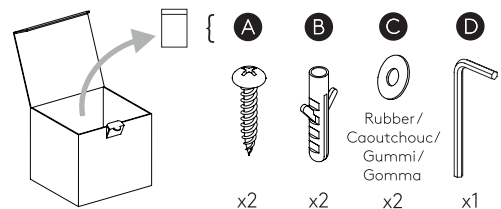

Cavo positivo: normalmente marrone o rosso
Cavo neutro: normalmente blu o nero
Cavo terra: normalmente verde o giallo

FR

LIRE ATTENTIVEMENT LES INSTRUCTIONS
AVANT DE COMMENCER LE MONTAGE

Phase: Normalement Brun / Rouge
Neutre: Normalement Bleu / Noir
Terre: Normalement Vert / Jaune

DE

LESEN SIE BITTE DIE ANWEISUNGEN
SORGFÄLTIG DURCH, BEVOR SIE MIT DEM
ZUSAMMENBAUEN BEGINNEN

Phase: Normalerweise Braun / Rot
Nulleiter: Normalerweise Blau / Schwarz
Erde: Normalerweise Grün / Gelb

FOR WALL USE ONLY
Usage mural uniquement
Solo per uso a parete
Nur zur Verwendung als Wandleuchte