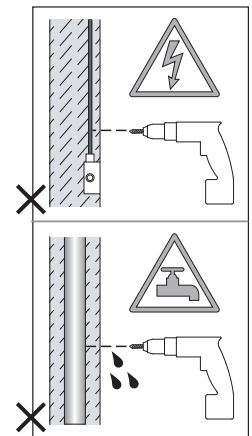

Cavo positivo: normalmente marrone o rosso
Cavo neutro: normalmente blu o nero
Cavo terra: normalmente verde o giallo

FR

LIRE ATTENTIVEMENT LES INSTRUCTIONS
AVANT DE COMMENCER LE MONTAGE

Phase: Normalement Brun / Rouge
Neutre: Normalement Bleu / Noir
Terre: Normalement Vert / Jaune

DE

LESEN SIE BITTE DIE ANWEISUNGEN
SORGFÄLTIG DURCH, BEVOR SIE MIT DEM
ZUSAMMENBAUEN BEGINNEN

Phase: Normalerweise Braun / Rot
Nulleiter: Normalerweise Blau / Schwarz
Erde: Normalerweise Grün / Gelb

FOR WALL USE ONLY
Usage mural uniquement
Solo per uso a parete
Nur zur Verwendung als Wandleuchte