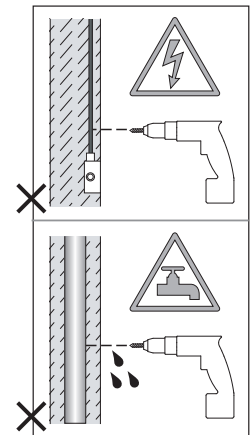

Cavo positivo: normalmente marrone o rosso  
Cavo neutro: normalmente blu o nero  
Cavo terra: normalmente verde o giallo

FR

LIRE ATTENTIVEMENT LES INSTRUCTIONS  
AVANT DE COMMENCER LE MONTAGE

Phase: Normalement Brun / Rouge  
Neutre: Normalement Bleu / Noir  
Terre: Normalement Vert / Jaune

DE

LESEN SIE BITTE DIE ANWEISUNGEN  
SORGFALTIG DURCH, BEVOR SIE MIT DEM  
ZUSAMMENBAUEN BEGINNEN

Phase: Normalerweise Braun / Rot  
Nulleiter: Normalerweise Blau / Schwarz  
Erde: Normalerweise Grün / Gelb