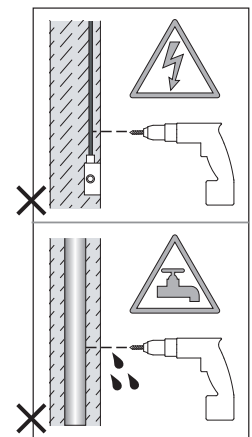

Cavo positivo: normalmente marrone o rosso
Cavo neutro: normalmente blu o nero
Cavo terra: normalmente verde o giallo

FR

LIRE ATTENTIVEMENT LES INSTRUCTIONS
AVANT DE COMMENCER LE MONTAGE

Phase: Normalement Brun / Rouge
Neutre: Normalement Bleu / Noir
Terre: Normalement Vert / Jaune

DE

LESEN SIE BITTE DIE ANWEISUNGEN
SORGFALTIG DURCH, BEVOR SIE MIT DEM
ZUSAMMENBAUEN BEGINNEN

Phase: Normalerweise Braun / Rot
Nulleiter: Normalerweise Blau / Schwarz
Erde: Normalerweise Grün / Gelb

FOR WALL USE ONLY
Usage mural uniquement
Solo per uso a parete
Nur zur Verwendung als Wandleuchte