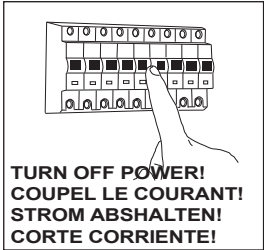

Cabin Semi-flush

GB

Please read the instructions carefully before commencing assembly

Live : Normally Brown / Red
Neutral : Normally Blue / Black
Earth : Normally Green / Yellow

E

Leer atentamente las instrucciones antes de comenzar el montaje

Fase : Normalmente Marro / Rojo
Neutro : Normalmente Azul / Negro
Tierra : Normalmente Verde / Amarillo

F

Lire attentivement les instructions avant de commencer le montage

Phase : Normalement Brun / Rouge
Neutre : Normalement Bleu / Noir
Terre : Normalement Vert / Jaune

D

Lesen Sie bitte die Anweisungen sorgfältig durch, bevor Sie mit dem Zusammenbauen beginnen

Phase : Normalerweise Braun / Rot
Nulleiter : Normalerweise Blau / Schwarz
Erde : Normalerweise Grün / Gelb

1

2