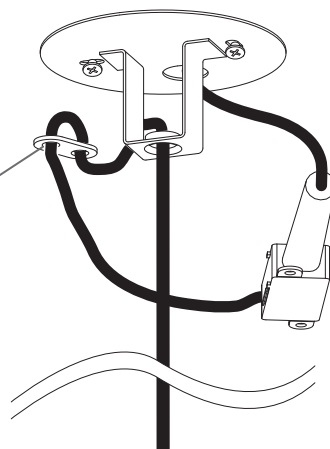

IT

LEGGERE ATTENTAMENTE LE ISTRUZIONI
PRIMA DI COMINCIARE L'ASSEMBLAGGIOCavo positivo: normalmente marrone o rosso
Cavo neutro: normalmente blu o nero
Cavo terra: normalmente verde o giallo

DE

LESEN SIE BITTE DIE ANWEISUNGEN
SORGFALTIG DURCH, BEVOR SIE MIT DEM
ZUSAMMENBAUEN BEGINNENPhase: Normalerweise Braun / Rot
Nulleiter: Normalerweise Blau / Schwarz
Erde: Normalerweise Grün / GelbFOR CEILING USE ONLY
Seulement pour montage au plafond
Da utilizzarsi solo al soffitto
Nur für den Deckengebrauch

x2

x2

1

TURN OFF POWER

Couper Le Courant! / Spegnere La Corrente! /
Strom Abstopfen!

2

3

WIRING FROM PRODUCT /

Fil de produit /
Cavo dal prodotto /
Beleuchtungskabel

4

5

6