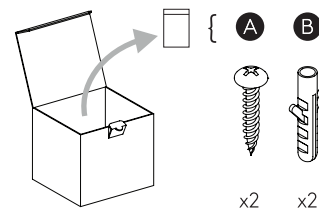

GINESTRA 500

astro

GB

PLEASE READ THE INSTRUCTIONS CAREFULLY
BEFORE COMMENCING ASSEMBLY

Live: Normally Brown / Red
Neutral: Normally Blue / Black
Earth: Normally Green / Yellow

FR

LIRE ATTENTIVEMENT LES INSTRUCTIONS
AVANT DE COMMENCER LE MONTAGE

Phase: Normalement Brun / Rouge
Neutre: Normalement Bleu / Noir
Terre: Normalement Vert / Jaune

IT

LEGGERE ATTENTAMENTE LE ISTRUZIONI
PRIMA DI COMINCIARE L'ASSEMBLAGGIO

Cavo positivo: normalmente marrone o rosso
Cavo neutro: normalmente blu o nero
Cavo terra: normalmente verde o giallo

DE

LESEN SIE BITTE DIE ANWEISUNGEN
SORGFALTIG DURCH, BEVOR SIE MIT DEM
ZUSAMMENBAUEN BEGINNEN

Phase: Normalerweise Braun / Rot
Nulleiter: Normalerweise Blau / Schwarz
Erde: Normalerweise Grün / Gelb

FOR CEILING USE ONLY
Seulement pour montage au plafond
Da utilizzarsi solo al soffitto
Nur für den Deckengebrauch

x2

x2