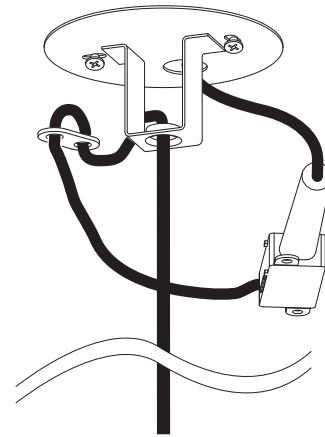

IT

LEGGERE ATTENTAMENTE LE ISTRUZIONI
PRIMA DI COMINCIARE L'ASSEMBLAGGIOCavo positivo: normalmente marrone o rosso
Cavo neutro: normalmente blu o nero
Cavo terra: normalmente verde o giallo

DE

LESEN SIE BITTE DIE ANWEISUNGEN
SORGFALTIG DURCH, BEVOR SIE MIT DEM
ZUSAMMENBAUEN BEGINNENPhase: Normalerweise Braun / Rot
Nulleiter: Normalerweise Blau / Schwarz
Erde: Normalerweise Grün / GelbFOR CEILING USE ONLY
Seulement pour montage au plafond
Da utilizzarsi solo al soffitto
Nur für den Deckengebrauch

x2

x2

1

TURN OFF POWER

Couper Le Courant! / Spegnere La Corrente! /
Strom Abstopfen!

2

3

WIRING FROM PRODUCT /

Fil de produit /
Cavo dal prodotto /
Beleuchtungskabel

4

5

6