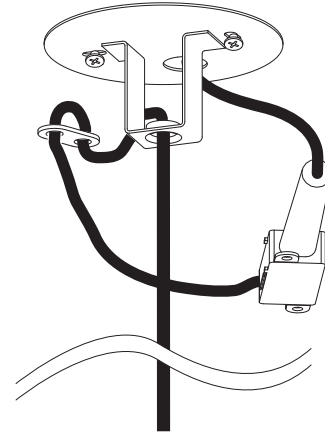

IT

LEGGERE ATTENTAMENTE LE ISTRUZIONI
PRIMA DI COMINCIARE L'ASSEMBLAGGIOCavo positivo: normalmente marrone o rosso
Cavo neutro: normalmente blu o nero
Cavo terra: normalmente verde o giallo

DE

LESEN SIE BITTE DIE ANWEISUNGEN
SORGFALTIG DURCH, BEVOR SIE MIT DEM
ZUSAMMENBAUEN BEGINNENPhase: Normalerweise Braun / Rot
Nulleiter: Normalerweise Blau / Schwarz
Erde: Normalerweise Grün / GelbFOR CEILING USE ONLY
Seulement pour montage au plafond
Da utilizzarsi solo al soffitto
Nur für den Deckengebrauch

x2

x2

1

TURN OFF POWER

Couper Le Courant! / Spegnere La Corrente! /
Strom Abstopfen!

2

3

WIRING FROM PRODUCT /

Fil de produit /
Cavo dal prodotto /
Beleuchtungskabel

4

5

6