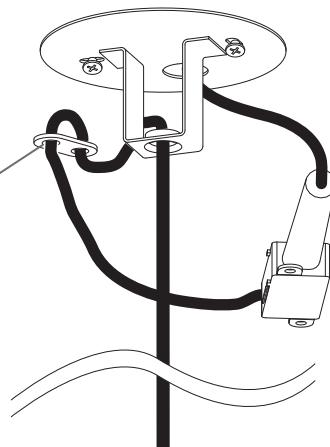

IT

LEGGERE ATTENTAMENTE LE ISTRUZIONI
PRIMA DI COMINCIARE L'ASSEMBLAGGIOCavo positivo: normalmente marrone o rosso
Cavo neutro: normalmente blu o nero
Cavo terra: normalmente verde o giallo

DE

LESEN SIE BITTE DIE ANWEISUNGEN
SORGFALTIG DURCH, BEVOR SIE MIT DEM
ZUSAMMENBAUEN BEGINNENPhase: Normalerweise Braun / Rot
Nulleiter: Normalerweise Blau / Schwarz
Erde: Normalerweise Grün / GelbFOR CEILING USE ONLY
Seulement pour montage au plafond
Da utilizzarsi solo al soffitto
Nur für den Deckengebrauch

x2

x2

1

TURN OFF POWER

Couper Le Courant! / Spegnere La Corrente! /
Strom Abstopfen!

2

3

WIRING FROM PRODUCT /

Fil de produit /
Cavo dal prodotto /
Beleuchtungskabel

4

5

6